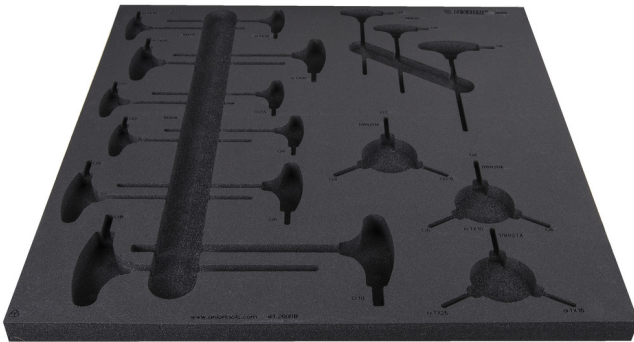

# Empty tray for SET1-2600B

v11-2600B

## Profiles

625469

L

562

B

570

H

40

245

\* Imazhet e produkteve janë simbolike. Të gjitha dimensionet janë në mm, pesha në gram. Të gjitha dimensionet e listuara mund të ndryshojnë në tolerancë.