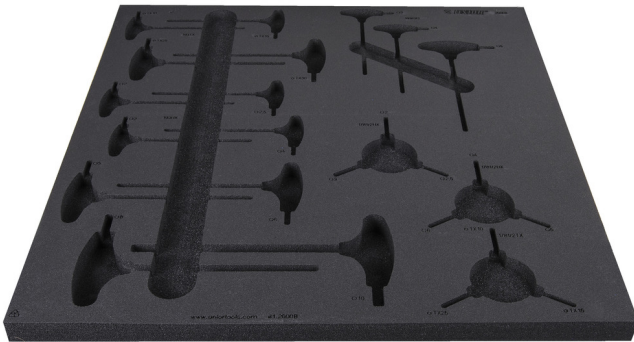

Empty tray for SET1-2600B

v11-2600B

Profiles

	L	B	H	
625469	562	570	40	245

* Imazhet e produkteve janë simbolike. Të gjitha dimensionet janë në mm, pesha në gram. Të gjitha dimensionet e listuara mund të ndryshojnë në tolerancë.