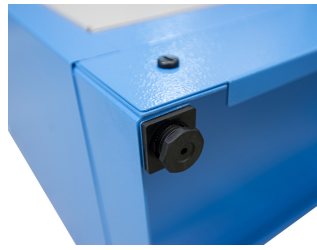

Rendezőszelekrény dokumentumokhoz

991LMS.C1

Profilok

Termékjellemzők

- A rendezőszekrény ideális megoldás szisztematikusan rendszerezett dokumentáció biztonságos tárolására, átlátszó ajtókkal az extra láthatóság érdekében. Négy állítható polccal, és széles nyílású ajtókkal rendelkeznek. A falai perforáltak, amely további kiegészítők felszerelését teszi lehetővé a hely további optimalizálásához.
- anyaga: Premium Plus acéllemez
- ajtó kulccsal zárható
- plexiüveg ajtók betekintést engednek a szekrény belsejébe
- ajtók 180°-ban nyílnak
- ajtók mágneses záródással
- 4 polcot tartalmaz, amelyek függőlegesen 9 pozícióba rendezhetők
- alapértelmezeten 342 mm polcközök
- a szekrény alja ötödik, rögzített polcként funkcionál
- megerősített polcok
- a szekrény oldalfalai és a felső rész perforáltak, kiegészítők felszereléséhez
- a szekrény alja olyan módon lett kialakítva, hogy lehetőséget kínál általános szállítóeszközökkel történő mozgatásra, mint emelővillás targoncák vagy kézi raklapemelő
- szekrény alpméretei: H 770 x Sz 430 x M 2052 mm
- környezetbarát porszórt festékbevonattal Qualicoat minőségi szabvány szerint

Pótalkatrészek

Zár kulcsokkal

Related products

Rendezőszekrény szerszámtálcákhoz

Szerszámtöltő-állomás