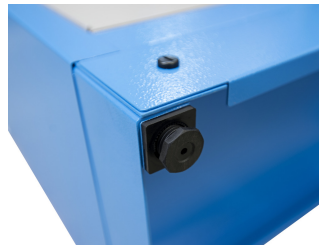

Rendezőszelekrény dokumentumokhoz

991LMS.C1

Profilok

Termékjellemzők

- A rendezőszekrény ideális megoldás szisztematikusan rendszerezett dokumentáció biztonságos tárolására, átlátszó ajtókkal az extra láthatóság érdekében. Négy állítható polccal, és széles nyílású ajtókkal rendelkeznek. A falai perforáltak, amely további kiegészítők felszerelését teszi lehetővé a hely további optimalizálásához.
- anyaga: Premium Plus acéllemez
- ajtó kulccsal zárható
- plexiüveg ajtók betekintést engednek a szekrény belsejébe
- ajtók 180°-ban nyílnak
- ajtók mágneses záródással
- 4 polcot tartalmaz, amelyek függőlegesen 9 pozícióba rendezhetők
- alapértelmezeten 342 mm polcközök
- a szekrény alja ötödik, rögzített polcként funkcionál
- megerősített polcok
- a szekrény oldalfalai és a felső rész perforáltak, kiegészítők felszereléséhez
- a szekrény alja olyan módon lett kialakítva, hogy lehetőséget kínál általános szállítóeszközökkel történő mozgatásra, mint emelővillás targoncák vagy kézi raklapemelő
- szekrény alpméretei: H 770 x Sz 430 x M 2052 mm
- környezetbarát porszórt festékbevonattal Qualicoat minőségi szabvány szerint

Pótalkatrészek

Zár kulcsokkal

Related products

Rendezőszekrény szerszámtálcákhoz

Szerszámtöltő-állomás