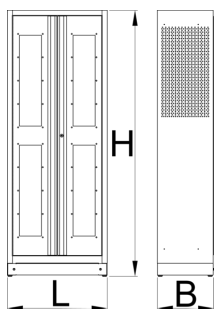

Rendezőszelekrény dokumentumokhoz

991LMS.C1

Profilok

Termékjellemzők

- A rendezőszekrény ideális megoldás szisztematikusan rendszerezett dokumentáció biztonságos tárolására, átlátszó ajtókkal az extra láthatóság érdekében. Négy állítható polccal, és széles nyílású ajtókkal rendelkeznek. A falai perforáltak, amely további kiegészítők felszerelését teszi lehetővé a hely további optimalizálásához.
- anyaga: Premium Plus acéllemez
- ajtó kulccsal zárható
- plexiüveg ajtók betekintést engednek a szekrény belsejébe
- ajtók 180°-ban nyílnak
- ajtók mágneses záródással
- 4 polcot tartalmaz, amelyek függőlegesen 9 pozícióba rendezhetők
- alapértelmezeten 342 mm polcközök
- a szekrény alja ötödik, rögzített polcként funkcionál
- megerősített polcok
- a szekrény oldalfalai és a felső rész perforáltak, kiegészítők felszereléséhez
- a szekrény alja olyan módon lett kialakítva, hogy lehetőséget kínál általános szállítóeszközökkel történő mozgatásra, mint emelővillás targoncák vagy kézi raklapemelő
- szekrény alpméretei: H 770 x Sz 430 x M 2052 mm
- környezetbarát porszórt festékbevonattal Qualicoat minőségi szabvány szerint

	L	B	H	
628541	770	430	2052	80000

* A termékeképek illusztrációk. Minden feltüntetett méret milliméterben, a tömegek grammokban. Az összes feltüntetett méret eltérhet a toleranciának megfelelően.

Használat (pictures)