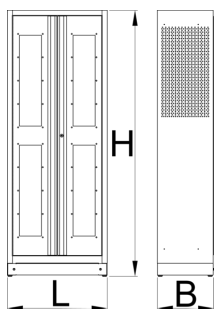

Rendezőszelekrény dokumentumokhoz

991LMS.C1

Profilok

Termékjellemzők

- A rendezőszekrény ideális megoldás szisztematikusan rendszerezett dokumentáció biztonságos tárolására, átlátszó ajtókkal az extra láthatóság érdekében. Négy állítható polccal, és széles nyílású ajtókkal rendelkeznek. A falai perforáltak, amely további kiegészítők felszerelését teszi lehetővé a hely további optimalizálásához.
- anyaga: Premium Plus acéllemez
- ajtó kulccsal zárható
- plexiüveg ajtók betekintést engednek a szekrény belsejébe
- ajtók 180°-ban nyílnak
- ajtók mágneses záródással
- 4 polcot tartalmaz, amelyek függőlegesen 9 pozícióba rendezhetők
- alapértelmezeten 342 mm polcközök
- a szekrény alja ötödik, rögzített polcként funkcionál
- megerősített polcok
- a szekrény oldalfalai és a felső rész perforáltak, kiegészítők felszereléséhez
- a szekrény alja olyan módon lett kialakítva, hogy lehetőséget kínál általános szállítóeszközökkel történő mozgatásra, mint emelővillás targoncák vagy kézi raklapemelő
- szekrény alpméretei: H 770 x Sz 430 x M 2052 mm
- környezetbarát porszórt festékbevonattal Qualicoat minőségi szabvány szerint

	L	B	H	
628541	770	430	2052	80000

* A termékképek illusztrációk. Minden feltüntetett méret milliméterben, a tömegek grammokban. Az összes feltüntetett méret eltérhet a toleranciának megfelelően.

Használat (pictures)