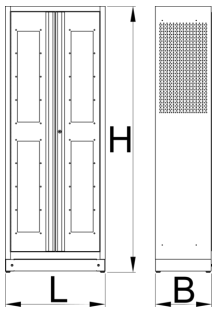

# Meuble de rangement pour documents

991LMS.C1

Profils

---

Description produit

- The cabinet organizer for documents is an ideal solution for systematically organized documentation, safely stored behind see-through doors for extra visibility. It features four adjustable shelves and a wide-open door option. Its walls are perforated, which allows the installation of additional accessories that will make the space additionally optimized.
- matière : tôle Premium Plus
- Porte verrouillable avec serrure et clé pliante
- porte en plexiglas pour une bonne visibilité de l'intérieur de l'armoire
- la porte ouvre à 180°
- une fois ouvertes, les portes sont maintenues par des aimants
- contient 4 étagères personnalisables avec 9 séparations verticales
- les étagères ont un espacement de 342 mm
- le bas de l'armoire sert de cinquième étagère fixe
- les étagères sont renforcées
- les parties latérales de l'armoire sont perforées en haut pour fixer des accessoires
- l'armoire que être déplacée grâce à un chariot élévateur ou un transpalette
- dimensions de l'armoire : 770 x 430 x 2052 mm
- laque éco à la norme Qualicoat

	L	B	H	
628541	770	430	2052	80000

\* Les images des produits ne sont pas contractuelles. Toutes les dimensions sont en mm, les poids en grammes.

Utilisation (pictures)