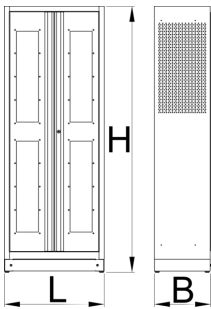

# Meuble de rangement pour documents

991LMS.C1

Profils

---

Description produit

- The cabinet organizer for documents is an ideal solution for systematically organized documentation, safely stored behind see-through doors for extra visibility. It features four adjustable shelves and a wide-open door option. Its walls are perforated, which allows the installation of additional accessories that will make the space additionally optimized.
- matière : tôle Premium Plus
- Porte verrouillable avec serrure et clé pliante
- porte en plexiglas pour une bonne visibilité de l'intérieur de l'armoire
- la porte ouvre à 180°
- une fois ouvertes, les portes sont maintenues par des aimants
- contient 4 étagères personnalisables avec 9 séparations verticales
- les étagères ont un espacement de 342 mm
- le bas de l'armoire sert de cinquième étagère fixe
- les étagères sont renforcées
- les parties latérales de l'armoire sont perforées en haut pour fixer des accessoires
- l'armoire que être déplacée grâce à un chariot élévateur ou un transpalette
- dimensions de l'armoire : 770 x 430 x 2052 mm
- laque éco à la norme Qualicoat

	L	B	H	
628541	770	430	2052	80000

\* Les images des produits ne sont pas contractuelles. Toutes les dimensions sont en mm, les poids en grammes.

Utilisation (pictures)