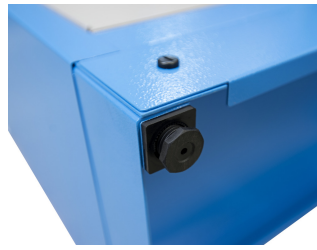

# Meuble de rangement pour documents

991LMS.C1

Profils

---

Description produit

- The cabinet organizer for documents is an ideal solution for systematically organized documentation, safely stored behind see-through doors for extra visibility. It features four adjustable shelves and a wide-open door option. Its walls are perforated, which allows the installation of additional accessories that will make the space additionally optimized.
- matière : tôle Premium Plus
- Porte verrouillable avec serrure et clé pliante
- porte en plexiglas pour une bonne visibilité de l'intérieur de l'armoire
- la porte ouvre à 180°
- une fois ouvertes, les portes sont maintenues par des aimants
- contient 4 étagères personnalisables avec 9 séparations verticales
- les étagères ont un espacement de 342 mm
- le bas de l'armoire sert de cinquième étagère fixe
- les étagères sont renforcées
- les parties latérales de l'armoire sont perforées en haut pour fixer des accessoires
- l'armoire que être déplacée grâce à un chariot élévateur ou un transpalette
- dimensions de l'armoire : 770 x 430 x 2052 mm
- laque éco à la norme Qualicoat

	L	B	H	
628541	770	430	2052	80000

\* Les images des produits ne sont pas contractuelles. Toutes les dimensions sont en mm, les poids en grammes.

Utilisation (pictures)