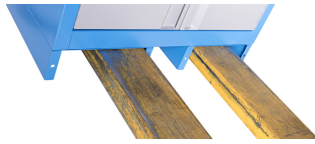

Pièces de rechange

Related products