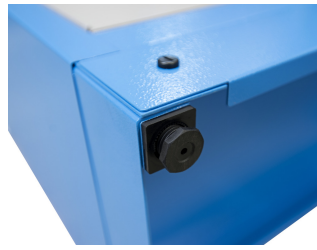

Meuble de rangement pour documents

991LMS.C1

Profils

Description produit

- The cabinet organizer for documents is an ideal solution for systematically organized documentation, safely stored behind see-through doors for extra visibility. It features four adjustable shelves and a wide-open door option. Its walls are perforated, which allows the installation of additional accessories that will make the space additionally optimized.
- matière : tôle Premium Plus
- Porte verrouillable avec serrure et clé pliante
- porte en plexiglas pour une bonne visibilité de l'intérieur de l'armoire
- la porte ouvre à 180°
- une fois ouvertes, les portes sont maintenues par des aimants
- contient 4 étagères personnalisables avec 9 séparations verticales
- les étagères ont un espacement de 342 mm
- le bas de l'armoire sert de cinquième étagère fixe
- les étagères sont renforcées
- les parties latérales de l'armoire sont perforées en haut pour fixer des accessoires
- l'armoire que être déplacée grâce à un chariot élévateur ou un transpalette
- dimensions de l'armoire : 770 x 430 x 2052 mm
- laque éco à la norme Qualicoat

	L	B	H	
628541	770	430	2052	80000

* Les images des produits ne sont pas contractuelles. Toutes les dimensions sont en mm, les poids en grammes.

Utilisation (pictures)

Pièces de rechange

Serrure + clés

Related products