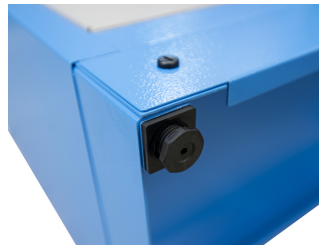

Meuble de rangement pour documents

991LMS.C1

Profils

Description produit

- The cabinet organizer for documents is an ideal solution for systematically organized documentation, safely stored behind see-through doors for extra visibility. It features four adjustable shelves and a wide-open door option. Its walls are perforated, which allows the installation of additional accessories that will make the space additionally optimized.
- matière : tôle Premium Plus
- Porte verrouillable avec serrure et clé pliante
- porte en plexiglas pour une bonne visibilité de l'intérieur de l'armoire
- la porte ouvre à 180°
- une fois ouvertes, les portes sont maintenues par des aimants
- contient 4 étagères personnalisables avec 9 séparations verticales
- les étagères ont un espacement de 342 mm
- le bas de l'armoire sert de cinquième étagère fixe
- les étagères sont renforcées
- les parties latérales de l'armoire sont perforées en haut pour fixer des accessoires
- l'armoire que être déplacée grâce à un chariot élévateur ou un transpalette
- dimensions de l'armoire : 770 x 430 x 2052 mm
- laque éco à la norme Qualicoat

	L	B	H	
628541	770	430	2052	80000

* Les images des produits ne sont pas contractuelles. Toutes les dimensions sont en mm, les poids en grammes.

Utilisation (pictures)

Pièces de rechange

Serrure + clés

Related products