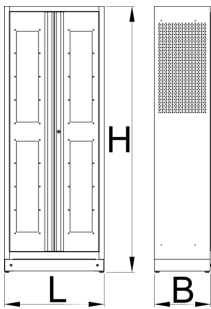

Meuble de rangement pour documents

991LMS.C1

Profils

Description produit

- The cabinet organizer for documents is an ideal solution for systematically organized documentation, safely stored behind see-through doors for extra visibility. It features four adjustable shelves and a wide-open door option. Its walls are perforated, which allows the installation of additional accessories that will make the space additionally optimized.
- matière : tôle Premium Plus
- Porte verrouillable avec serrure et clé pliante
- porte en plexiglas pour une bonne visibilité de l'intérieur de l'armoire
- la porte ouvre à 180°
- une fois ouvertes, les portes sont maintenues par des aimants
- contient 4 étagères personnalisables avec 9 séparations verticales
- les étagères ont un espacement de 342 mm
- le bas de l'armoire sert de cinquième étagère fixe
- les étagères sont renforcées
- les parties latérales de l'armoire sont perforées en haut pour fixer des accessoires
- l'armoire que être déplacée grâce à un chariot élévateur ou un transpalette
- dimensions de l'armoire : 770 x 430 x 2052 mm
- laque éco à la norme Qualicoat

	L	B	H	
628541	770	430	2052	80000

* Les images des produits ne sont pas contractuelles. Toutes les dimensions sont en mm, les poids en grammes.

Utilisation (pictures)

Pièces de rechange

Serrure + clés

Related products