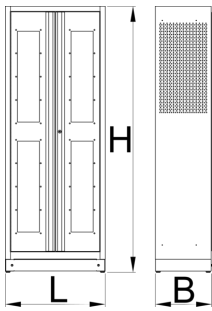

# Armoire de rangement pour documents

991LMS.C1

Profils

---

Description produit

- L'armoire de rangement pour documents est la solution idéale pour l'organisation de la documentation et un rangement sûr tout en en gardant une bonne visibilité grâce aux portes transparentes. Il comprend 4 étagères ajustables. Le fond perforé permet l'installation d'accessoires afin optimiser le rangement.
- Matière : tôle Premium Plus
- Porte verrouillable avec serrure et clé pliante
- Porte en plexiglas pour une bonne visibilité de l'intérieur de l'armoire
- La porte ouvre à 180°
- Une fois ouvertes, les portes sont maintenues par des aimants
- Contient 4 étagères personnalisables avec 9 séparations verticales
- Les étagères ont un espacement de 342 mm
- Le bas de l'armoire sert de cinquième étagère fixe
- Les étagères sont renforcées
- Les parties latérales de l'armoire sont perforées en haut pour fixer des accessoires
- L'armoire peut être déplacée grâce à un chariot élévateur ou un transpalette
- Dimensions de l'armoire : l 770 x l 430 x H 2052 mm
- Laque éco à la norme Qualicoat

Barcode	L	B	H	Weight
628541	770	430	2052	80000

\* Les images des produits ne sont pas contractuelles. Toutes les dimensions sont en mm, les poids en grammes.

Utilisation (pictures)