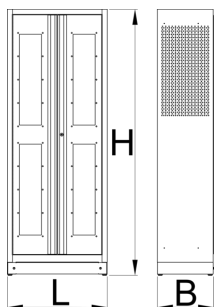

# Dollap për dokumente

991LMS.C1

Profiles

---

Product features

- Ormani per dokumente eshte një zgjidhje ideale për rregullimin sistematik të dokumentacionit, i cili është i dukshëm nga dera transparente. Karakterizohet nga 4 raftet të rregullueshme si dhe mundësia e hapjes së gjerë të derës. Muret e brendshme janë të shpuara dhe në to mund të varen grepa dhe aksesore të tjerë për ta bërë hapësirën edhe më të dobishme.
- Materiali: fletë metalike
- mbyllja e derës me një bravë dhe çelës të palosshëm
- dyer me pleksiglas për shikim të shpejtë të përmbajtjes së dollapit
- dera hapet në një kënd prej 180°
- dyert e hapura mbahen me magnet
- me 4 raftet, të cilët mund të vendosen në 9 pozicione për rregullim të lartësisë
- raftet vendosen kryesisht në një distancë prej 342 mm
- pjesa e poshtme e kabinetit shërben si raft i pestë, i fiksuar
- raftet janë të përforcuara
- anët e ormanit janë të shpuara në pjesën e sipërme dhe janë të përshtatshme për ruajtjen e aksesoreve
- pjesa e poshtme e kabinetit është bërë në mënyrë që kabinetet të jenë të përshtatshme për manipulim me mjete standarde si pirunët dhe kamionët me paletë dore
- dimensionet bazë të qilimit: L 770 x L 430 x L 2052 mm
- të veshura me ngjyra ekologjike, me kadmium dhe të çojë falas

628541

L

770

B

430

H

2052

80000

\* Imazhet e produkteve janë simbolike. Të gjitha dimensionet janë në mm, pesha në gram. Të gjitha dimensionet e listuara mund të ndryshojnë në tolerancë.

Usage (pictures)