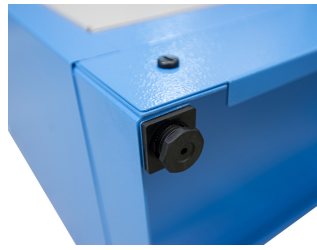

# Dollap për dokumente

991LMS.C1

Profiles

---

Product features

- Ormani per dokumente eshte një zgjidhje ideale për rregullimin sistematik të dokumentacionit, i cili është i dukshëm nga dera transparente. Karakterizohet nga 4 raftet të rregullueshme si dhe mundësia e hapjes së gjerë të derës. Muret e brendshme janë të shpuara dhe në to mund të varen grepa dhe aksesore të tjerë për ta bërë hapësirën edhe më të dobishme.
- Materiali: fletë metalike
- mbyllja e derës me një bravë dhe çelës të palosshëm
- dyer me pleksiglas për shikim të shpejtë të përmbajtjes së dollapit
- dera hapet në një kënd prej 180°
- dyert e hapura mbahen me magnet
- me 4 raftet, të cilët mund të vendosen në 9 pozicione për rregullim të lartësisë
- raftet vendosen kryesisht në një distancë prej 342 mm
- pjesa e poshtme e kabinetit shërben si raft i pestë, i fiksuar
- raftet janë të përforcuara
- anët e ormanit janë të shpuara në pjesën e sipërme dhe janë të përshtatshme për ruajtjen e aksesoreve
- pjesa e poshtme e kabinetit është bërë në mënyrë që kabinetet të jenë të përshtatshme për manipulim me mjete standarde si pirunët dhe kamionët me paletë dore
- dimensionet bazë të qilimit: L 770 x L 430 x L 2052 mm
- të veshura me ngjyra ekologjike, me kadmium dhe të çojë falas

\* Imazhet e produkteve janë simbolike. Të gjitha dimensionet janë në mm, pesha në gram. Të gjitha dimensionet e listuara mund të ndryshojnë në tolerancë.

Usage (pictures)