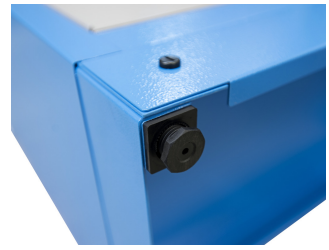

Dodatna oprema

Metalni nosač za prenos SOS uloška sa alatom, veličine 3/3

Rezervni delovi

Bravica sa ključevima

Povezani proizvodi

Orman za dokumentaciju

Orman za punjenje baterijskih aku-alata