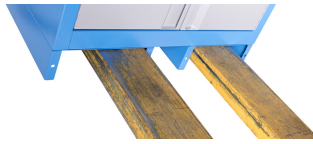

Dodatna oprema

Metalni nosač za prenos SOS uloška sa alatom, veličine 3/3

Rezervni delovi

Bravica sa ključevima