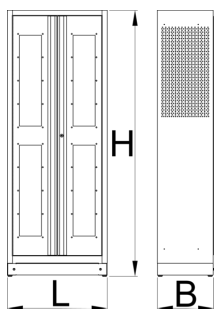

# Orman za odlaganje metalnih nosača sa alatom

991LMS.C2

Profili

---

Opis proizvoda

- Orman za smeštaj tacni sa 9 polica omogućava vidljiv i svrsishodan način skladištenja alata. Tacne leže pod uglom radi veće preglednosti i odgovaraju standardnim 3/3 SOS ulošcima za alat, za velikim brojem mesta za različite ručne alate.
- materijal: premium PLUS čelični lim
- zaključavanje vrata bravicom i pregibnim ključem
- vrata sa pleksiglasom za brz pregled sadržaja ormana
- vrata se otvaraju pod uglom od 180°
- nezaključana vrata pridržavaju magneti
- sadrži 9 polica, koje su postavljene pod uglom 20°, za bolji pregled alata u SOS ulošcima
- uz orman isporučuje se i 9 metalnih tacni za odlaganje i transport 3/3 SOS uložaka za alat
- police sa prednjom ivicom za pridržavanje metalnog nosača sa alatom
- police su u osnovi postavljene na razmaku od 170mm
- police su ojačane
- bočne strane ormana su perforirane u gornjem delu i pogodne za odlaganje pribora
- dno ormana je izrađeno tako da su ormani pogodni za manipulaciju standardnim sredstvima kao što su viljuškari i ručni paletari
- osnovne dimenzije ormana: D 770 x Š 430 x V 2052mm
- obojeno ekološkom bojom, bez kadmijuma i olova

	L	B	H	
628542	770	430	2052	116000

\* Fotografije proizvoda su simbolične. Sve dimenzije su u mm, a težina u gramima. Sve navedene dimenzije mogu odstupati u granicama tolerancija.

Upotreba (slike)