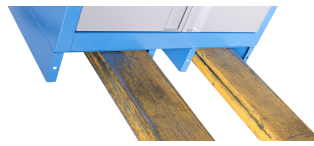

Dodatna oprema

Metalni nosač za prenos SOS uloška sa alatom, veličine 3/3

Rezervni delovi

Bravica sa ključevima