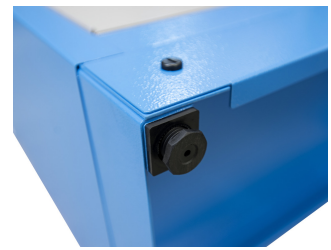

Dodatna oprema

Metalni nosač za prenos SOS uloška sa alatom, veličine 3/3

Rezervni delovi

Bravica sa ključevima

Povezani proizvodi

Orman za dokumentaciju

Orman za punjenje baterijskih aku-alata