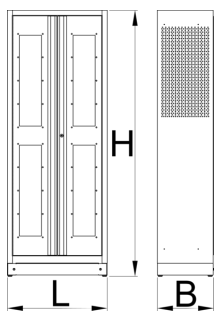

Orman za odlaganje metalnih nosača sa alatom

991LMS.C2

Profili

Opis proizvoda

- Orman za smeštaj tacni sa 9 polica omogućava vidljiv i svrsishodan način skladištenja alata. Tacne leže pod uglom radi veće preglednosti i odgovaraju standardnim 3/3 SOS ulošcima za alat, za velikim brojem mesta za različite ručne alate.
- materijal: premium PLUS čelični lim
- zaključavanje vrata bravicom i pregibnim ključem
- vrata sa pleksiglasom za brz pregled sadržaja ormana
- vrata se otvaraju pod uglom od 180°
- nezaključana vrata pridržavaju magneti
- sadrži 9 polica, koje su postavljene pod uglom 20°, za bolji pregled alata u SOS ulošcima
- uz orman isporučuje se i 9 metalnih tacni za odlaganje i transport 3/3 SOS uložaka za alat
- police sa prednjom ivicom za pridržavanje metalnog nosača sa alatom
- police su u osnovi postavljene na razmaku od 170mm
- police su ojačane
- bočne strane ormana su perforirane u gornjem delu i pogodne za odlaganje pribora
- dno ormana je izrađeno tako da su ormani pogodni za manipulaciju standardnim sredstvima kao što su viljuškari i ručni paletari
- osnovne dimenzije ormana: D 770 x Š 430 x V 2052mm
- obojeno ekološkom bojom, bez kadmijuma i olova

	L	B	H	
628542	770	430	2052	116000

* Fotografije proizvoda su simbolične. Sve dimenzije su u mm, a težina u gramima. Sve navedene dimenzije mogu odstupati u granicama tolerancija.

Upotreba (slike)

Dodatna oprema