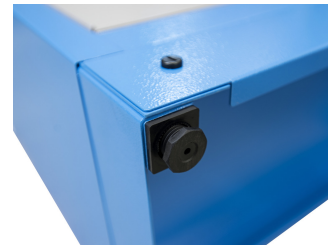

Аксессуары

Металлический лоток для хранения и транспортировки

Запасные детали

Замок с ключами

Сопутствующие товары

Шкаф для документов

Шкаф для электроинструментов