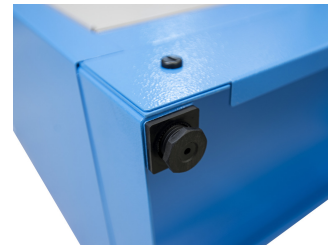

Шкаф для металлических лотков для SOS-ложементов

991LMS.C2

Профили

Описание товара

- Шкаф для лотков с SOS-ложементами с девятью полками позволяет удобно хранить инструменты. Лотки имеют наклон для лучшего обзора инструментов, но также возможно горизонтальное размещение. Лотки имеют стандартные размеры под SOS-ложемент 3/3 для инструмента.
- материал: листовая сталь Premium Plus
- запирается на замок со складным ключом
- дверь с окнами из оргстекла, для визуального контроля
- дверь открывается на 180 градусов
- магнитные замки исключают самопроизвольное открытие дверей
- включает в себя 9 полок под углом 20 градусов для лучшего обзора инструментов в SOS-ложементах
- В комплект поставки шкафа входят 9 металлических лотков для хранения и транспортировки SOS-ложементов 3/3.
- полка с ограничителем для лотка
- расстояние между полками 170 мм
- полки усилены
- боковые стенки шкафа перфорированы для крепления аксессуаров
- нижняя часть шкафа выполнена таким образом, что позволяет перемещать шкаф с помощью стандартного транспортного оборудования, например вилочные погрузчики и тележки с поддонами
- габаритные размеры: Д 770 x Ш 430 x В 2052 мм
- экологически чистое покрытие в соответствии со стандартами качества Qualicoat

	L	B	H	
628542	770	430	2052	116000

* Изображения продуктов носят демонстрационный характер. Все размеры указаны в миллиметрах, вес в граммах.

Использование (картинки)

Аксессуары

Металлический лоток для хранения и транспортировки