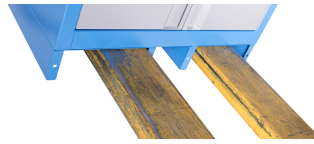

Аксессуары

Металлический лоток для хранения и транспортировки

Запасные детали

Замок с ключами