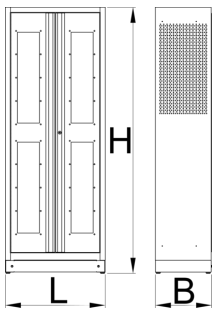

Шкаф для металлических лотков для SOS-ложементов

991LMS.C2

Профили

Описание товара

- Шкаф для лотков с SOS-ложементами с девятью полками позволяет удобно хранить инструменты. Лотки имеют наклон для лучшего обзора инструментов, но также возможно горизонтальное размещение. Лотки имеют стандартные размеры под SOS-ложемент 3/3 для инструмента.
- материал: листовая сталь Premium Plus
- запирается на замок со складным ключом
- дверь с окнами из оргстекла, для визуального контроля
- дверь открывается на 180 градусов
- магнитные замки исключают самопроизвольное открытие дверей
- включает в себя 9 полок под углом 20 градусов для лучшего обзора инструментов в SOS-ложементах
- В комплект поставки шкафа входят 9 металлических лотков для хранения и транспортировки SOS-ложементов 3/3.
- полка с ограничителем для лотка
- расстояние между полками 170 мм
- полки усилены
- боковые стенки шкафа перфорированы для крепления аксессуаров
- нижняя часть шкафа выполнена таким образом, что позволяет перемещать шкаф с помощью стандартного транспортного оборудования, например вилочные погрузчики и тележки с поддонами
- габаритные размеры: Д 770 x Ш 430 x В 2052 мм
- экологически чистое покрытие в соответствии со стандартами качества Qualicoat

	L	B	H	
628542	770	430	2052	116000

* Изображения продуктов носят демонстрационный характер. Все размеры указаны в миллиметрах, вес в граммах.

Использование (картинки)

Аксессуары

Металлический лоток для хранения и транспортировки