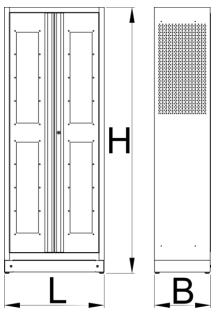

Шкаф для металлических лотков для SOS-ложементов

991LMS.C2

Профили

Описание товара

- Шкаф для лотков с SOS-ложементами с девятью полками позволяет удобно хранить инструменты. Лотки имеют наклон для лучшего обзора инструментов, но также возможно горизонтальное размещение. Лотки имеют стандартные размеры под SOS-ложемент 3/3 для инструмента.
- материал: листовая сталь Premium Plus
- запирается на замок со складным ключом
- дверь с окнами из оргстекла, для визуального контроля
- дверь открывается на 180 градусов
- магнитные замки исключают самопроизвольное открытие дверей
- включает в себя 9 полок под углом 20 градусов для лучшего обзора инструментов в SOS-ложементах
- В комплект поставки шкафа входят 9 металлических лотков для хранения и транспортировки SOS-ложементов 3/3.
- полка с ограничителем для лотка
- расстояние между полками 170 мм
- полки усилены
- боковые стенки шкафа перфорированы для крепления аксессуаров
- нижняя часть шкафа выполнена таким образом, что позволяет перемещать шкаф с помощью стандартного транспортного оборудования, например вилочные погрузчики и тележки с поддонами
- габаритные размеры: Д 770 x Ш 430 x В 2052 мм
- экологически чистое покрытие в соответствии со стандартами качества Qualicoat

	L	B	H	
628542	770	430	2052	116000

* Изображения продуктов носят демонстрационный характер. Все размеры указаны в миллиметрах, вес в граммах.

Использование (картинки)

Аксессуары

Металлический лоток для хранения и транспортировки