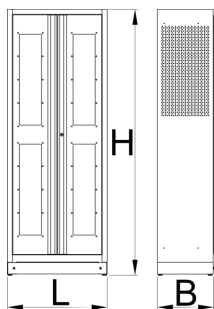

# Шкаф для металлических лотков для SOS-ложементов

991LMS.C2

Профили

---

Описание товара

- Шкаф для лотков с SOS-ложементами с девятью полками позволяет удобно хранить инструменты. Лотки имеют наклон для лучшего обзора инструментов, но также возможно горизонтальное размещение. Лотки имеют стандартные размеры под SOS-ложемент 3/3 для инструмента.
- материал: листовая сталь Premium Plus
- запирается на замок со складным ключом
- дверь с окнами из оргстекла, для визуального контроля
- дверь открывается на 180 градусов
- магнитные замки исключают самопроизвольное открытие дверей
- включает в себя 9 полок под углом 20 градусов для лучшего обзора инструментов в SOS-ложементах
- В комплект поставки шкафа входят 9 металлических лотков для хранения и транспортировки SOS-ложементов 3/3.
- полка с ограничителем для лотка
- расстояние между полками 170 мм
- полки усилены
- боковые стенки шкафа перфорированы для крепления аксессуаров
- нижняя часть шкафа выполнена таким образом, что позволяет перемещать шкаф с помощью стандартного транспортного оборудования, например вилочные погрузчики и тележки с поддонами
- габаритные размеры: Д 770 x Ш 430 x В 2052 мм
- экологически чистое покрытие в соответствии со стандартами качества Qualicoat

|  |     |     |      |   |
|--|-----|-----|------|---|
|  | L   | B   | H    |  |
| 628542   | 770 | 430 | 2052 | 116000  |

\* Изображения продуктов носят демонстрационный характер. Все размеры указаны в миллиметрах, вес в граммах.