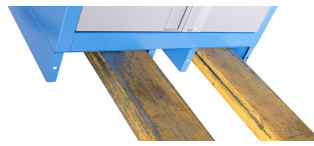

Шкаф для металлических лотков для SOS-ложементов

991LMS.C2

Профили

Описание товара

- Шкаф для лотков с SOS-ложементами с девятью полками позволяет удобно хранить инструменты. Лотки имеют наклон для лучшего обзора инструментов, но также возможно горизонтальное размещение. Лотки имеют стандартные размеры под SOS-ложемент 3/3 для инструмента.
- материал: листовая сталь Premium Plus
- запирается на замок со складным ключом
- дверь с окнами из оргстекла, для визуального контроля
- дверь открывается на 180 градусов
- магнитные замки исключают самопроизвольное открытие дверей
- включает в себя 9 полок под углом 20 градусов для лучшего обзора инструментов в SOS-ложементах
- В комплект поставки шкафа входят 9 металлических лотков для хранения и транспортировки SOS-ложементов 3/3.
- полка с ограничителем для лотка
- расстояние между полками 170 мм
- полки усилены
- боковые стенки шкафа перфорированы для крепления аксессуаров
- нижняя часть шкафа выполнена таким образом, что позволяет перемещать шкаф с помощью стандартного транспортного оборудования, например вилочные погрузчики и тележки с поддонами
- габаритные размеры: Д 770 x Ш 430 x В 2052 мм
- экологически чистое покрытие в соответствии со стандартами качества Qualicoat

	L	B	H	
628542	770	430	2052	116000

* Изображения продуктов носят демонстрационный характер. Все размеры указаны в миллиметрах, вес в граммах.

Использование (картинки)

Аксессуары

Металлический лоток для хранения и транспортировки