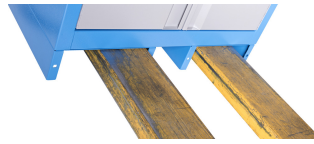

Шкаф для металлических лотков для SOS-ложементов

991LMS.C2

Профили

Описание товара

- Шкаф для лотков с SOS-ложементами с девятью полками позволяет удобно хранить инструменты. Лотки имеют наклон для лучшего обзора инструментов, но также возможно горизонтальное размещение. Лотки имеют стандартные размеры под SOS-ложемент 3/3 для инструмента.
- материал: листовая сталь Premium Plus
- запирается на замок со складным ключом
- дверь с окнами из оргстекла, для визуального контроля
- дверь открывается на 180 градусов
- магнитные замки исключают самопроизвольное открытие дверей
- включает в себя 9 полок под углом 20 градусов для лучшего обзора инструментов в SOS-ложементах
- В комплект поставки шкафа входят 9 металлических лотков для хранения и транспортировки SOS-ложементов 3/3.
- полка с ограничителем для лотка
- расстояние между полками 170 мм
- полки усилены
- боковые стенки шкафа перфорированы для крепления аксессуаров
- нижняя часть шкафа выполнена таким образом, что позволяет перемещать шкаф с помощью стандартного транспортного оборудования, например вилочные погрузчики и тележки с поддонами
- габаритные размеры: Д 770 x Ш 430 x В 2052 мм
- экологически чистое покрытие в соответствии со стандартами качества Qualicoat

	L	B	H	
628542	770	430	2052	116000

* Изображения продуктов носят демонстрационный характер. Все размеры указаны в миллиметрах, вес в граммах.

Использование (картинки)

Аксессуары

Металлический лоток для хранения и транспортировки