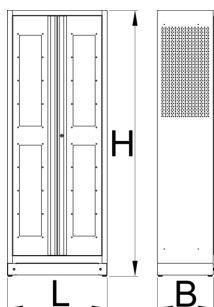

Skříň na kovové podnosy pro zásobníky SOS

991LMS.C2

Profily

Vlastnosti produktu

- Organizér skříněk na zásobníky nářadí s devíti policemi umožňuje viditelný a strukturovaný způsob skladování nářadí. Zásobníky jsou z důvodu viditelnosti šikmé, lze je však také namontovat ve vodorovné poloze. Zásobníky jsou vhodné pro standardní 3/3 vložky s otvory pro různé ruční nářadí. Zásobníky se hodí na vozíky a jsou snadno vyměnitelné.
- materiál: Premium Plus plech
- Uzamykatelné dveře zámek se sklápěcím klíčem
- Dveře z plexiskla pro prohlížení interiéru skříně
- dveře se otevrou o 180 °
- magnetické zámky eliminující spontánní otevření
- obsahuje 9 polic v úhlu 20 ° pro lepší přehled o nástrojích v SOS zásobnících
- Součástí dodávky skříně je 9 kovových zásuvek pro skladování a přepravu 3/3 zásuvek z SOS pěny
- přední hrana police obsahuje zarážku pro podnos
- Vzdálenost mezi policemi je 170 mm
- police jsou vyztuženy
- boční části skříně v horní části jsou perforované pro připevnění příslušenství
- spodní část skříně je vyrobena tak, aby umožňovala přemístění skříně standardním přepravním zařízením, jako jsou vysokozdvizné vozíky a ruční paletové vozíky
- základní rozměry skříně L 770 x Š 430 x V 2052 mm
- použitá ekologická barva standardu kvality Qualicoat

	L	B	H	
628542	770	430	2052	116000

* Obrázky produktů jsou symbolické. Všechny rozměry jsou v mm a hmotnost v gramech. Všechny uvedené rozměry se mohou lišit v toleranci.

Používání (obrázky)

Příslušenství