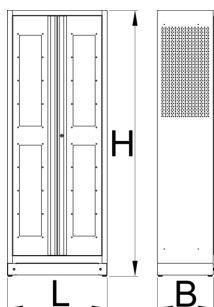

# Skříň na kovové podnosy pro zásobníky SOS

991LMS.C2

Profily

---

Vlastnosti produktu

- Organizér skříněk na zásobníky nářadí s devíti policemi umožňuje viditelný a strukturovaný způsob skladování nářadí. Zásobníky jsou z důvodu viditelnosti šikmé, lze je však také namontovat ve vodorovné poloze. Zásobníky jsou vhodné pro standardní 3/3 vložky s otvory pro různé ruční nářadí. Zásobníky se hodí na vozíky a jsou snadno vyměnitelné.
- materiál: Premium Plus plech
- Uzamykatelné dveře zámek se sklápěcím klíčem
- Dveře z plexiskla pro prohlížení interiéru skříně
- dveře se otevřou o 180 °
- magnetické zámky eliminující spontánní otevření
- obsahuje 9 polic v úhlu 20 ° pro lepší přehled o nástrojích v SOS zásobnících
- Součástí dodávky skříně je 9 kovových zásuvek pro skladování a přepravu 3/3 zásuvek z SOS pěny
- přední hrana police obsahuje zarážku pro podnos
- Vzdálenost mezi policemi je 170 mm
- police jsou vyztuženy
- boční části skříně v horní části jsou perforované pro připevnění příslušenství
- spodní část skříně je vyrobena tak, aby umožňovala přemístění skříně standardním přepravním zařízením, jako jsou vysokozdvizné vozíky a ruční paletové vozíky
- základní rozměry skříně L 770 x Š 430 x V 2052 mm
- použitá ekologická barva standardu kvality Qualicoat

	L	B	H	
628542	770	430	2052	116000

\* Obrázky produktů jsou symbolické. Všechny rozměry jsou v mm a hmotnost v gramech. Všechny uvedené rozměry se mohou lišit v toleranci.

Používání (obrázky)