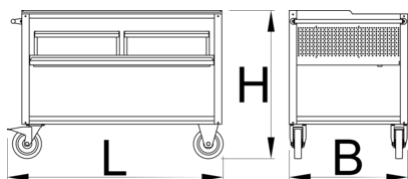

- χωρητικότητα συρταριού: 30 κιλά
- οικολογικό λακάρισμα με χρώμα ποιότητας προτύπου Qualicoat

628540

1350

800

1000

1423

767

123000

* Οι εικόνες των προϊόντων είναι συμβολικές. Όλες οι διαστάσεις είναι σε mm, το βάρος είναι σε γραμμάρια. Όλες οι αναφερόμενες διαστάσεις μπορεί να διαφέρουν σε ανοχές.