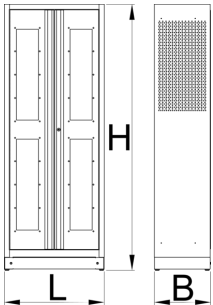

	L	B	H	
628543	770	430	2052	90000

* Ürünlerin resimleri semboliktir. Bütün boyutlar mm ve ağırlık gram cinsindedir.

Usage (pictures)

Related products

Cabinet organizer for documents

Cabinet organizer for tool trays