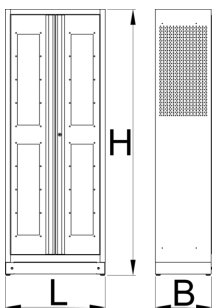

	L	B	H	
628543	770	430	2052	90000

* Imaginea produsului este simbolica. Toate dimensiunile sunt exprimate în mm, greutatea în grame.

0 (pictures)

Related products

Cabinet organizer for documents

Cabinet organizer for tool trays