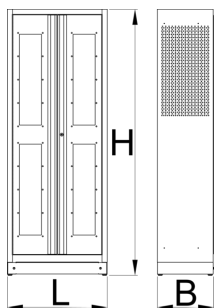

Szerszámtöltő-állomás

991LMS.PS1

Profilok

Termékjellemzők

- A szerszámtöltő-állomás közvetlenül csatlakozik az elektromos hálózatra. Négy polccal lehetővé teszi az akkumulátoros szerszámok töltését, illetve más elektromos eszközök, mint telefon, laptop, okoseszközök csatlakoztatását is. Egy modern műhely nélkülözhetetlen eleme.
- anyaga: Premium Plus acéllemez
- ajtó kulccsal zárható
- plexiüveg ajtók betekintést engednek a szekrény belsejébe
- ajtók 180°-ban nyílnak
- ajtók mágneses záródással
- 4 polcot tartalmaz, a felső 2 rögzített, az alsó kettő állítható
- a felső két polcot akkumulátorok és okoseszközök töltéséhez tervezték, mindegyik tizenkét aljzattal rendelkezik
- a felső polcok perforáltak a meleg levegő elvezetéséhez
- megerősített polcok
- a szekrény oldalfalai és a felső rész perforáltak a meleg levegő jobb elvezetéséhez, emellett kiegészítők felszerelésére is alkalmasak
- a takarólemezbe építve található a főkapcsoló, az elosztók védőkapcsolói és egy termosztát, amely 0 és 60 °C között állítható
- a takarólemez tartalmaz egy ventilátort 160 m³/h levegőszállítási képességgel, amely a beállított hőmérsékleti értéken kapcsol be és eltávolítja a felmelegedett levegőt a szekrény belsejéből, az előoldalon egy szűrőhálót, valamint a ventilátor felett perforált a levegőáramlás érdekében
- fő csatlakozókábel, 5 m hosszú, 5x16 A 400 V
- kábelek elrejtve a kábelcsatornáknakban
- minden elektronika megfelelő címkékkel jelölve
- a szekrény minden része földelt
- a szekrény alja olyan módon lett kialakítva, hogy lehetőséget kínál általános szállítóeszközökkel történő mozgatásra, mint emelővillás targoncák vagy kézi raklapemelő
- szekrény alapméretei: H 770 x Sz 430 x M 2052 mm
- környezetbarát porszórt festékbevonattal Qualicoat minőségi szabvány szerint