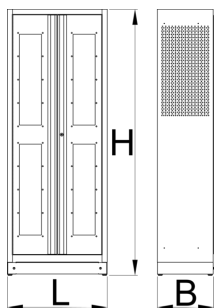

Szerszámtöltő-állomás

991LMS.PS1

Profilok

Termékjellemzők

- A szerszámtöltő-állomás közvetlenül csatlakozik az elektromos hálózatra. Négy polccal lehetővé teszi az akkumulátoros szerszámok töltését, illetve más elektromos eszközök, mint telefon, laptop, okoseszközök csatlakoztatását is. Egy modern műhely nélkülözhetetlen eleme.
- anyaga: Premium Plus acéllemez
- ajtó kulccsal zárható
- plexiüveg ajtók betekintést engednek a szekrény belsejébe
- ajtók 180°-ban nyílnak
- ajtók mágneses záródással
- 4 polcot tartalmaz, a felső 2 rögzített, az alsó kettő állítható
- a felső két polcot akkumulátorok és okoseszközök töltéséhez tervezték, mindegyik tizenkét aljzattal rendelkezik
- a felső polcok perforáltak a meleg levegő elvezetéséhez
- megerősített polcok
- a szekrény oldalfalai és a felső rész perforáltak a meleg levegő jobb elvezetéséhez, emellett kiegészítők felszerelésére is alkalmasak
- a takarólemezbe építve található a főkapcsoló, az elosztók védőkapcsolói és egy termosztát, amely 0 és 60 °C között állítható
- a takarólemez tartalmaz egy ventilátort 160 m³/h levegőszállítási képességgel, amely a beállított hőmérsékleti értéken kapcsol be és eltávolítja a felmelegedett levegőt a szekrény belsejéből, az előoldalon egy szűrőhálót, valamint a ventilátor felett perforált a levegőáramlás érdekében
- fő csatlakozókábel, 5 m hosszú, 5x16 A 400 V
- kábelek elrejtve a kábelcsatornában
- minden elektronika megfelelő címkékkel jelölve
- a szekrény minden része földelt
- a szekrény alja olyan módon lett kialakítva, hogy lehetőséget kínál általános szállítóeszközökkel történő mozgatásra, mint emelővillás targoncák vagy kézi raklapemelő
- szekrény alpméretei: H 770 x Sz 430 x M 2052 mm
- környezetbarát porszórt festékbevonattal Qualicoat minőségi szabvány szerint