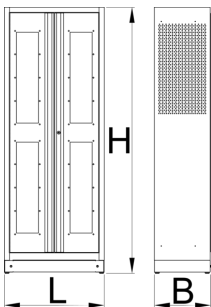

Station de chargement d'outils

991LMS.PS1

Profils

Description produit

- 4 étagères qui permettent de charger les outils à batterie ou de brancher d'autres accessoires électriques, tels que téléphone, ordinateur portable... C'est un élément indispensable dans tout atelier moderne.
- Matière : tôle Premium Plus
- Porte verrouillable avec serrure et clé pliante
- Porte en plexiglas pour une bonne visibilité de l'intérieur de l'armoire
- La porte ouvre à 180°
- Une fois ouvertes, les portes sont maintenues par des aimants
- Contient 4 étagères : les 2 d'en haut sont fixes et les 2 d'en bas sont amovibles
- Les deux étagères supérieures sont destinées au remplissage des batteries, chacune comprend un répartiteur à 12 prises.
- Les étagères supérieures sont perforées vous pouvez ventiler
- Les étagères sont renforcées
- Les parties latérales de l'armoire sont perforées en haut pour ventiler et pour fixer des accessoires
- Le couvercle contient une plaque avec l'interrupteur principal, des interrupteurs de protection pour les répartiteurs et un thermostat, qui peut être réglé entre 0 et 60 ° C
- Le couvercle contient également un ventilateur permettant à l'air de circuler à 160 m³/h, qui est activé à la température définie et élimine l'air chaud de l'armoire. Il comprend un filet de protection et un filtre à l'avant, et le couvercle au-dessus du ventilateur contient des perforations pour évacuer l'air
- Câble de 5 m, 5x16A 400V
- Les câbles sont cachés dans des conduites
- Tous les appareils électroniques sont indiqués par des autocollants appropriés
- Toutes les pièces de l'armoire sont branchées à la terre
- L'armoire peut être déplacée grâce à un chariot élévateur ou un transpalette
- Dimensions de l'armoire : l 770 x l 430 x H 2052 mm
- Laque éco à la norme Qualicoat