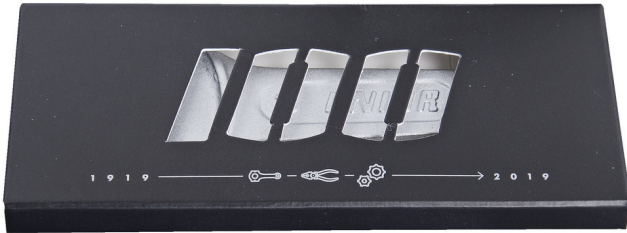

Bottle opener, anniversary

45/2-ANNIV.

628296

13

L

100

B

43