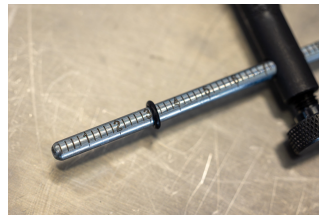

Нангер геніе - инструмент за подравняване на ухото на дерайльора

1602/5

Профили

Параметри на продукта

Hanger Genie 2.0 се завинтва директно в резбите на закачалката на задния дерайльор и разполага с прецизен измервателен уред, който се заключва на място, като гарантира, че няма да загубите измерването си, докато регулирате инструмента спрямо колелото в различни позиции. Въртящата се долна част на инструмента позволява лесно задържане около рамката, което го прави важен инструмент за всеки комплект за поддръжка на велосипед.

- Компактен, съваем и високо точен инструмент.
- Подходящ за велосипеди с най-често срещаните размери на колелата, включително 26", 27,5"/650B и 29"/700.
- Въртяща се долна част за лесно почистване на рамката и аксесоарите, позволяваща безпроблемна работа около колелото.
- Заклучващ се измервателен уред, сигурно заключва измерванията на място, за да се поддържа точност при репозициониране.
- Удължена ос с резба, осигуряваща допълнителен клиренс, идеална за рамки с пълно окачване.
- Запечатаният лагер осигурява плавна работа на резбованата ос и дълготрайност.
- Удобните скоби за съхранение на манометъра осигуряват удобно съхранение и защита на вашия измервателен уред.

			L1	H	L2	M	L3	
629818	392	250	338	89	189	M10 x 1	168	1250

* Снимките на продуктите са символични. Всички размери са в мм., теглото е в грамове .

Употреба (снимки)

Резервни части

Клипс за 1602/5 , 4 бр.комплект