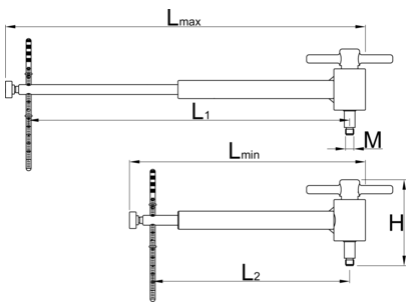

Нангер геніе - инструмент за подравняване на ухото на дерайльора

1602/5

Профили

Параметри на продукта

Hanger Genie 2.0 се завинтва директно в резбите на закачалката на задния дерайльор и разполага с прецизен измервателен уред, който се заключва на място, като гарантира, че няма да загубите измерването си, докато регулирате инструмента спрямо колелото в различни позиции. Въртящата се долна част на инструмента позволява лесно задържане около рамката, което го прави важен инструмент за всеки комплект за поддръжка на велосипед.

- Компактен, съваем и високо точен инструмент.
- Подходящ за велосипеди с най-често срещаните размери на колелата, включително 26", 27,5"/650B и 29"/700.
- Въртяща се долна част за лесно почистване на рамката и аксесоарите, позволяваща безпроблемна работа около колелото.
- Заклучващ се измервателен уред, сигурно заключва измерванията на място, за да се поддържа точност при репозициониране.
- Удължена ос с резба, осигуряваща допълнителен клиренс, идеална за рамки с пълно окачване.
- Запечатаният лагер осигурява плавна работа на резбованата ос и дълготрайност.
- Удобните скоби за съхранение на манометъра осигуряват удобно съхранение и защита на вашия измервателен уред.

			L1	H	L2	M	L3	
629818	392	250	338	89	189	M10 x 1	168	1250

* Снимките на продуктите са символични. Всички размери са в мм., теглото е в грамове .

Употреба (снимки)

Резервни части

Клипс за 1602/5 , 4 бр.комплект