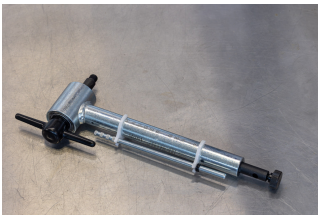

Нангер геніе - инструмент за подравняване на ухото на дерайльора

1602/5

Профили

Параметри на продукта

Hanger Genie 2.0 се завинтва директно в резбите на закачалката на задния дерайльор и разполага с прецизен измервателен уред, който се заключва на място, като гарантира, че няма да загубите измерването си, докато регулирате инструмента спрямо колелото в различни позиции. Въртящата се долна част на инструмента позволява лесно задържане около рамката, което го прави важен инструмент за всеки комплект за поддръжка на велосипед.

- Компактен, съваем и високо точен инструмент.
- Подходящ за велосипеди с най-често срещаните размери на колелата, включително 26", 27,5"/650B и 29"/700.
- Въртяща се долна част за лесно почистване на рамката и аксесоарите, позволяваща безпроблемна работа около колелото.
- Заклучващ се измервателен уред, сигурно заключва измерванията на място, за да се поддържа точност при репозициониране.
- Удължена ос с резба, осигуряваща допълнителен клиренс, идеална за рамки с пълно окачване.
- Запечатаният лагер осигурява плавна работа на резбованата ос и дълготрайност.
- Удобните скоби за съхранение на манометъра осигуряват удобно съхранение и защита на вашия измервателен уред.

			L1	H	L2	M	L3	
629818	392	250	338	89	189	M10 x 1	168	1250

* Снимките на продуктите са символични. Всички размери са в мм., теглото е в грамове .

Употреба (снимки)

Резервни части

Клипс за 1602/5 , 4 бр.комплект