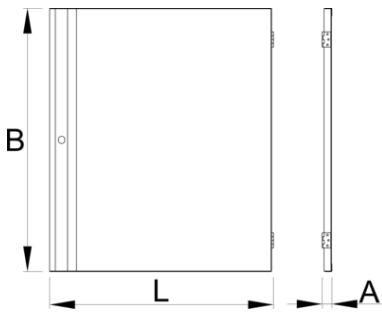

Door for 994

994.1

Profiles

628373

L

589

B

694.7

A

26

5400

* Ürünlerin resimleri semboliktir. Bütün boyutlar mm ve ağırlık gram cinsindedir.