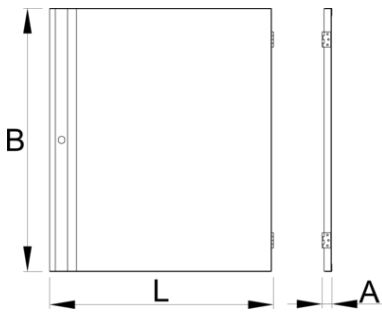

# Door for 994

994.1

Profiles

---

628373

L

589

B

694.7

A

26

5400

\* Ürünlerin resimleri semboliktir. Bütün boyutlar mm ve ağırlık gram cinsindedir.