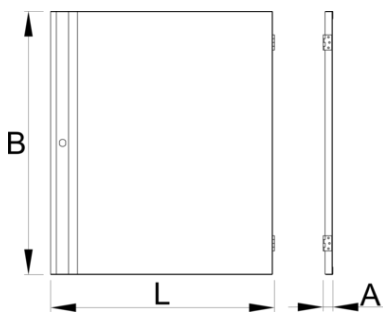

# Vrata za 994

994.1

Profili

---

628373

L

589

B

694.7

A

26

5400

\* Fotografije proizvoda su simbolične. Sve dimenzije su u mm, a težina u gramima. Sve navedene dimenzije mogu odstupati u granicama tolerancija.