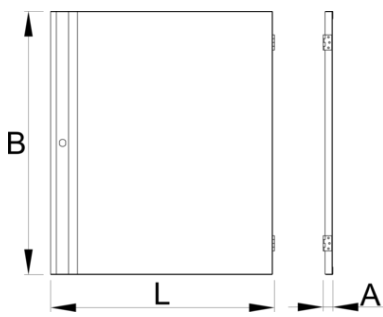

Vrata za 994

994.1

Profili

628373

L

589

B

694.7

A

26

5400

* Fotografije proizvoda su simbolične. Sve dimenzije su u mm, a težina u gramima. Sve navedene dimenzije mogu odstupati u granicama tolerancija.