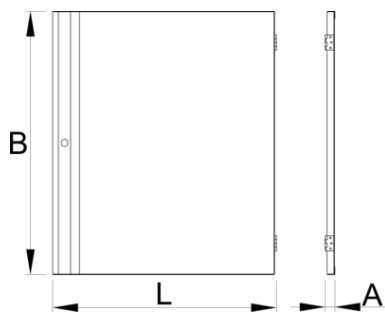

# Vrata za 994

994.1

Profili

---

628373

L

589

B

694.7

A

26

5400

\* Slike proizvodov so simbolične. Vse dimenzije so v mm, masa v g. Vse navedene dimenzije lahko odstopajo v tolerančnih merah.