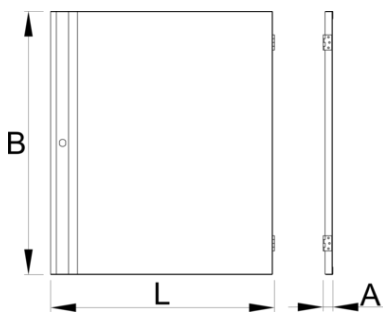

Vrata za 994

994.1

Profili

628373

L

589

B

694.7

A

26

5400

* Slike proizvodov so simbolične. Vse dimenzije so v mm, teža v g. Vse navedene dimenzije lahko odstopajo v tolerančnih merah.