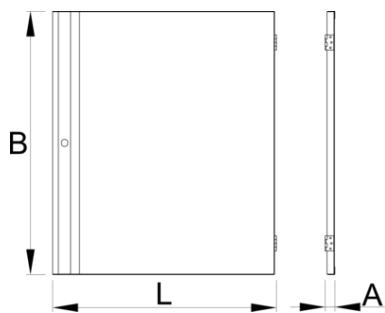

Vrata za 994

994.1

Profili

628373

L

589

B

694.7

A

26

5400

* Slike proizvodov so simbolične. Vse dimenzije so v mm, masa v g. Vse navedene dimenzije lahko odstopajo v tolerančnih merah.