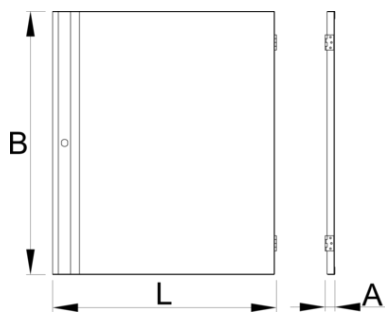

# Dvere pre 994

994.1

Profiles

---

628373

L

589

B

694.7

A

26

5400

\* Obrázky sú symbolické. Všetky rozmery sú v mm, hmotnosť je v g. Všetky udané rozmery sa môžu líšiť v rámci tolerancie.