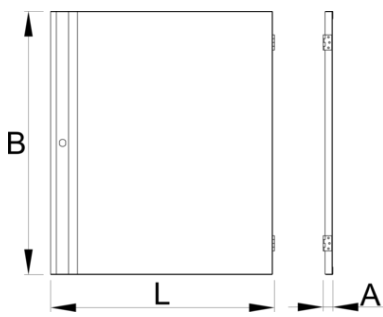

# Дверца для 994

994.1

Профили

---

628373

L

589

B

694.7

A

26

5400

\* Изображения продуктов носят демонстрационный характер. Все размеры указаны в миллиметрах, вес в граммах.