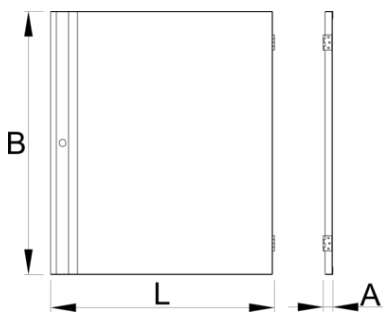

# Door for 994

994.1

Profile

---

628373

L

589

B

694.7

A

26

5400

\* Imaginea produsului este simbolica. Toate dimensiunile sunt exprimate în mm, greutatea în grame.