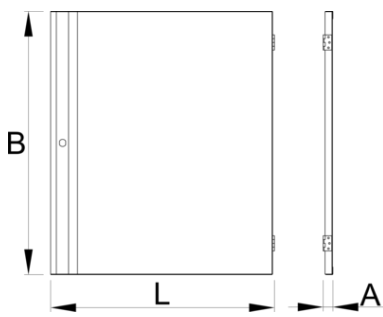

Door for 994

994.1

Profile

628373

L

589

B

694.7

A

26

5400

* Imaginea produsului este simbolica.Toate dimensiunile sunt exprimate în mm,greutatea în grame.