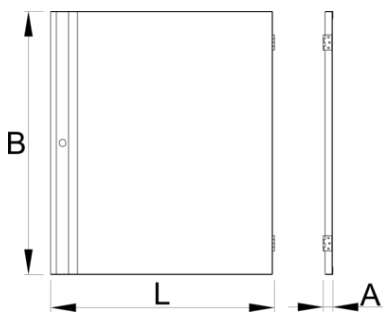

Door for 994

994.1

Profile

628373

L

589

B

694.7

A

26

5400

* Imaginea produsului este simbolica. Toate dimensiunile sunt exprimate în mm, greutatea în grame.