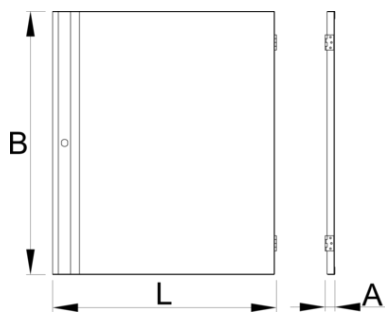

Drzwi do 994

994.1

Profile

628373

L

589

B

694.7

A

26

5400

* Przedstawiony wygląd produktu jest orientacyjny. Wszystkie wymiary są w mm, podana waga w gramach