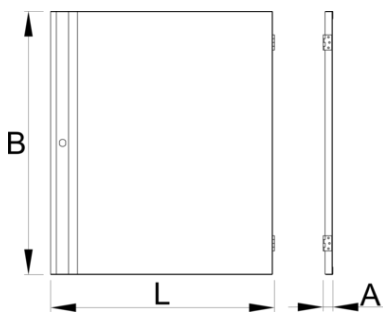

Drzwi do 994

994.1

Profile

628373

L

589

B

694.7

A

26

5400

* Przedstawiony wygląd produktu jest orientacyjny. Wszystkie wymiary są w mm, podana waga w gramach