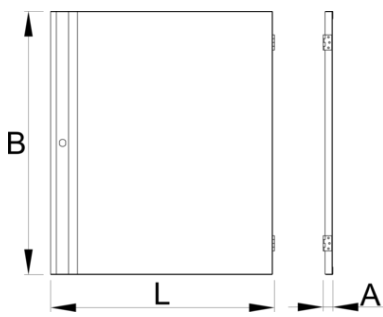

# Deur voor 994

994.1

Profielen

---

628373

L

589

B

694.7

A

26

5400

\* Afbeeldingen van producten zijn symbolisch. Alle afmetingen zijn in mm en gewicht in gram. Alle vermelde afmetingen kunnen variëren in tolerantie.