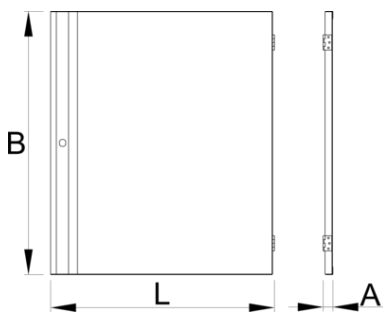

Deur voor 994

994.1

Profielen

628373

L

589

B

694.7

A

26

5400

* Afbeeldingen van producten zijn symbolisch. Alle afmetingen zijn in mm en gewicht in gram. Alle vermelde afmetingen kunnen variëren in tolerantie.