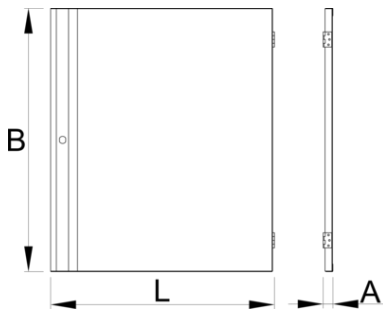

Врата за 994

994.1

Profiles

628373

L

589

B

694.7

A

26

5400

* Сликите на производите се симболични. Сите димензии се во мм, тежината е во грамови. Сите наведени димензии може да се разликуваат во ниво на толеранција