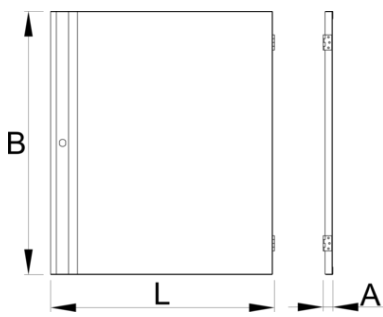

Врата за 994

994.1

Profiles

628373

L

589

B

694.7

A

26

5400

* Сликите на производите се симболични. Сите димензии се во мм, тежината е во грамови. Сите наведени димензии може да се разликуваат во ниво на толеранција