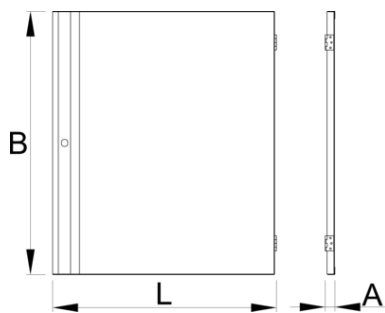

Ajtó 994 kocsihoz

994.1

Profilok

628373

L

589

B

694.7

A

26

5400

* A termékeképek illusztrációk. Minden feltüntetett méret milliméterben, a tömegek grammokban. Az összes feltüntetett méret eltérhet a toleranciának megfelelően.