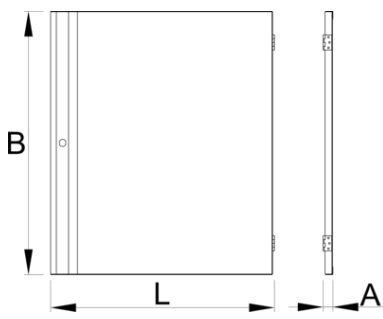

Ajtó 994 kocsihoz

994.1

Profilok

628373

L

589

B

694.7

A

26

5400

* A termékeképek illusztrációk. Minden feltüntetett méret milliméterben, a tömegek grammokban. Az összes feltüntetett méret eltérhet a toleranciának megfelelően.