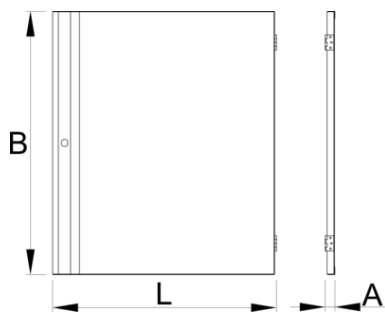

Ajtó 994 kocsihoz

994.1

Profilok

628373

L

589

B

694.7

A

26

5400

* A termékeképek illusztrációk. Minden feltüntetett méret milliméterben, a tömegek grammokban. Az összes feltüntetett méret eltérhet a toleranciának megfelelően.