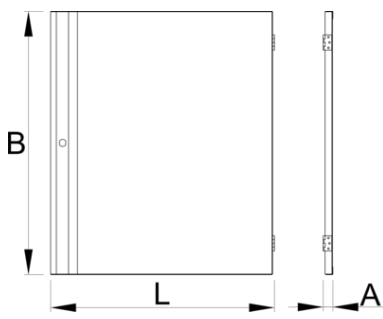

# Vrata za pult 994

994.1

Profili

---

628373

L

589

B

694.7

A

26

5400

\* Slike proizvoda su simbolične. Sve dimenzije su u mm, masa je u g.