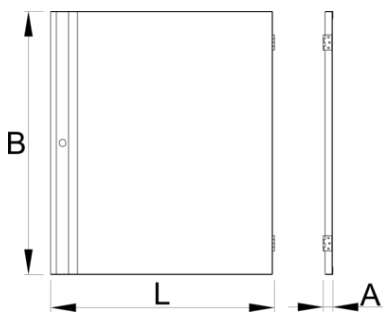

Vrata za pult 994

994.1

Profili

628373

L

589

B

694.7

A

26

5400

* Slike proizvoda su simbolične. Sve dimenzije su u mm, masa je u g.