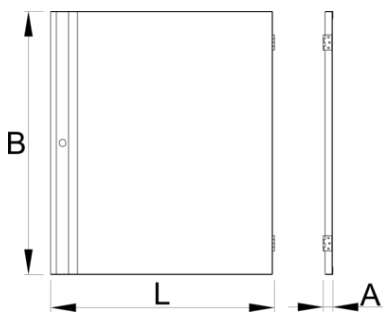

Πόρτα για το 994

994.1

Προφίλ

628373

L

589

B

694.7

A

26

5400

* Οι εικόνες των προϊόντων είναι συμβολικές. Όλες οι διαστάσεις είναι σε mm, το βάρος είναι σε γραμμάρια. Όλες οι αναφερόμενες διαστάσεις μπορεί να διαφέρουν σε ανοχές.