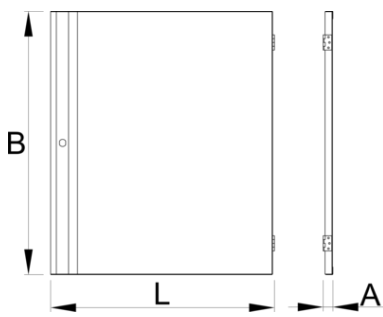

Πόρτα για το 994

994.1

Προφίλ

628373

L

589

B

694.7

A

26

5400

* Οι εικόνες των προϊόντων είναι συμβολικές. Όλες οι διαστάσεις είναι σε mm, το βάρος είναι σε γραμμάρια. Όλες οι αναφερόμενες διαστάσεις μπορεί να διαφέρουν σε ανοχές.