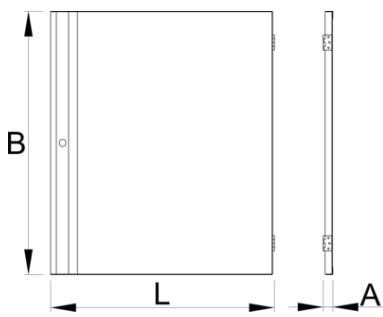

Πόρτα για το 994

Hidden

994.1

Προφίλ

628373

L

589

B

694.7

A

26

5400

* Οι εικόνες των προϊόντων είναι συμβολικές. Όλες οι διαστάσεις είναι σε mm, το βάρος είναι σε γραμμάρια. Όλες οι αναφερόμενες διαστάσεις μπορεί να διαφέρουν σε ανοχές.