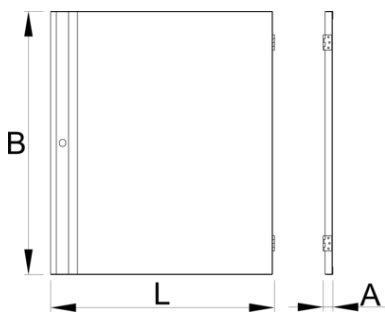

# Tür für 994

994.1

Profile

---

628373

L

589

B

694.7

A

26

5400

\* Bilder von Produkten sind Symbolfotos. Abmessungen sind in mm, Gewichte in Gramm.