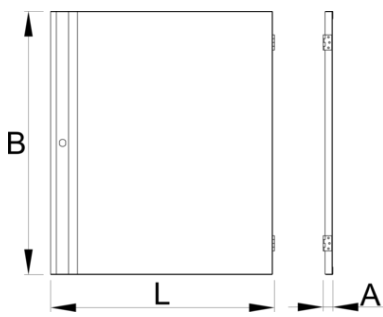

Tür für 994

994.1

Profile

628373

L

589

B

694.7

A

26

5400

* Bilder von Produkten sind Symbolfotos. Abmessungen sind in mm, Gewichte in Gramm.