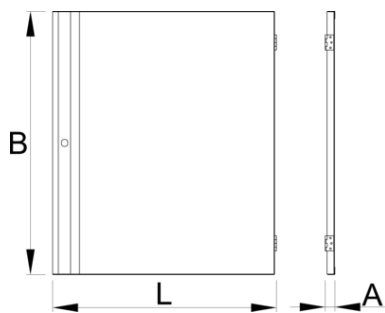

Dvířka pro 994

994.1

Profily

628373

L

589

B

694.7

A

26

5400

* Obrázky produktů jsou symbolické. Všechny rozměry jsou v mm a hmotnost v gramech. Všechny uvedené rozměry se mohou lišit v toleranci.