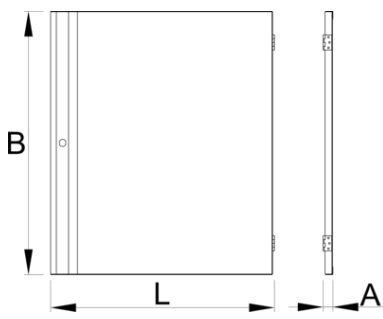

Door for 994

994.1

Profili

628373

L

589

B

694.7

A

26

5400

* Slike proizvoda su simbolične. Sve dimenzije su u mm, masa je u g.