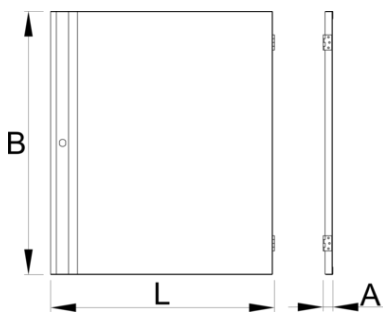

Врата за 994

994.1

Профили

628373

L

589

B

694.7

A

26

5400

* Снимките на продуктите са символични. Всички размери са в мм., теглото е в грамаве .