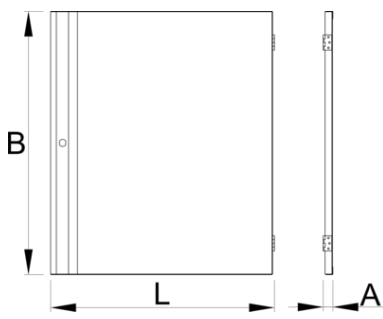

Врата за 994

994.1

Профили

628373

L

589

B

694.7

A

26

5400

* Снимките на продуктите са символични. Всички размери са в мм., теглото е в грамове .