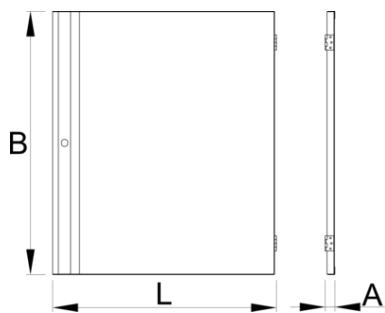

# Врата за 994

994.1

Профили

---

628373

L

589

B

694.7

A

26

5400

\* Снимките на продуктите са символични. Всички размери са в мм., теглото е в грамаве .