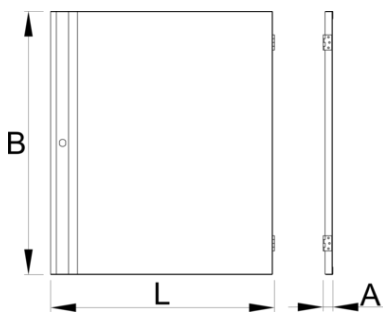

Врата за 994

994.1

Профили

628373

L

589

B

694.7

A

26

5400

* Снимките на продуктите са символични. Всички размери са в мм., теглото е в грамове .