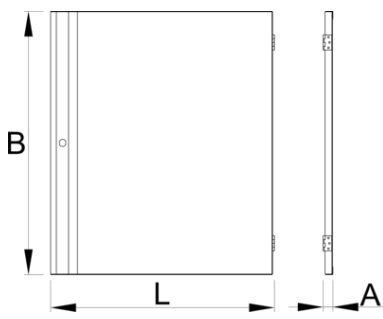

Deur voor 994

994.1

Profielen

628373

L

589

B

694.7

A

26

5400

* Afbeeldingen van producten zijn symbolisch. Alle afmetingen zijn in mm, en het gewicht in grammen. Alle vermelde afmetingen kunnen variëren in tolerantie.