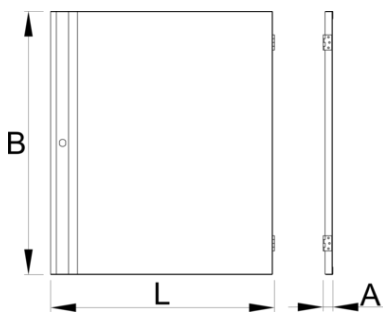

Deur voor 994

994.1

Profielen

628373

L

589

B

694.7

A

26

5400

* Afbeeldingen van producten zijn symbolisch. Alle afmetingen zijn in mm, en het gewicht in grammen. Alle vermelde afmetingen kunnen variëren in tolerantie.