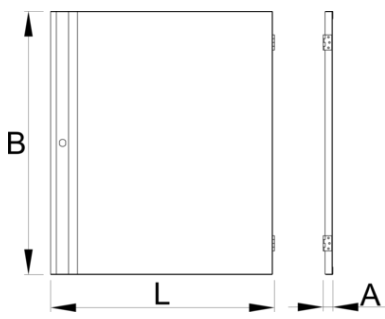

Tür für 994

994.1

Profile

628373

L

589

B

694.7

A

26

5400

* Bilder von Produkten sind Symbolfotos. Abmessungen sind in mm, Gewichte in Gramm.