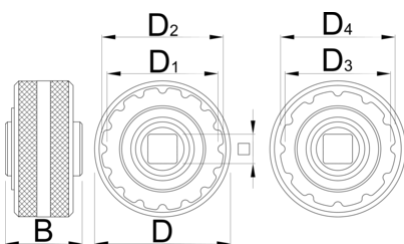

Bottom bracket socket T47

1671.T47

Profiles

Product features

- T47 double sided bottom bracket socket features 16 and 12 notch interface with exchangeable adaptor to cover all different T47 bottom bracket standards.

16

12

106

* Ürünlerin resimleri semboliktir. Bütün boyutlar mm ve ağırlık gram cinsindedir.

Usage (pictures)