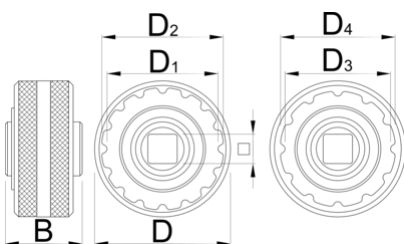

## Product features

- T47 double sided bottom bracket socket features 16 and 12 notch interface with exchangeable adaptor to cover all different T47 bottom bracket standards.

D

B

D1

D2

D3

D4

360°/n

360°/n

628495

60

34

1/2"

49

54

46.6

51

16

12

106

\* Ürünlerin resimleri semboliktir. Bütün boyutlar mm ve ağırlık gram cinsindedir.