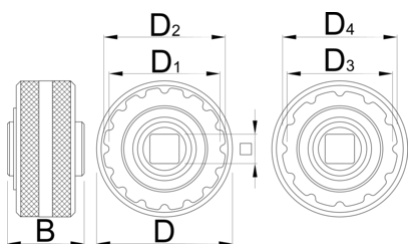

Ključ za pogonski ležaj T47

1671.T47

Profili

Opis proizvoda

- Dvostrani ključ ima 12 i 16 zarezova i izmenljivi adapter čime su obuhvaćene sve verzije T47 pogonskog ležaja.

D

B

D1

D2

D3

D4

360°/n

360°/n

D

B

D1

D2

D3

D4

360°/n

360°/n

628495

60

34

* Fotografije proizvoda su simbolične. Sve dimenzije su u mm, a težina u gramima. Sve navedene dimenzije mogu odstupati u granicama tolerancija.

Upotreba (slike)