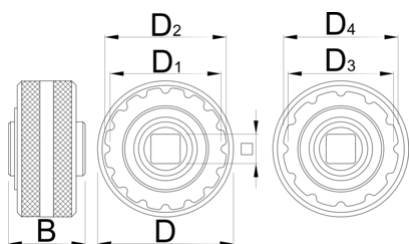

D

B

D1

D2

D3

D4

360°/n

360°/n