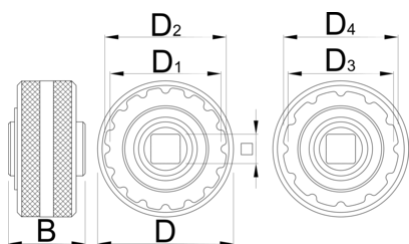

## Atributi izdelka

- Dvostranski natični ključ za gonilni ležaj T47 ima profil s 16 in 12 zobi ter izmenljiv adapter vodila, za kompatibilnost z vsemi različnimi standardi gonilnega ležaja T47.

D

B

D1

D2

D3

D4

360°/n

360°/n

628495

60

34

1/2"

49

54

46.6

51

16

12

106

\* Slike proizvodov so simbolične. Vse dimenzije so v mm, masa v g. Vse navedene dimenzije lahko odstopajo v tolerančnih merah.