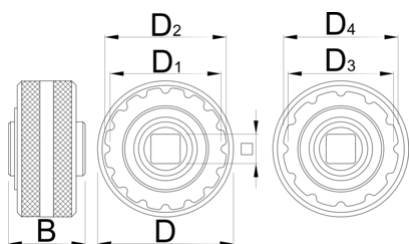

Natični ključ za gonilni ležaj T47

1671.T47

Profili

Atributi izdelka

- Dvostranski natični ključ za gonilni ležaj T47 ima profil s 16 in 12 zobi ter izmenljiv adapter vodila, za kompatibilnost z vsemi različnimi standardi gonilnega ležaja T47.

D

B

D1

D2

D3

D4

360°/n

360°/n

16

12

106

* Slike proizvodov so simbolične. Vse dimenzije so v mm, masa v g. Vse navedene dimenzije lahko odstopajo v tolerančnih merah.

Uporaba (slike)