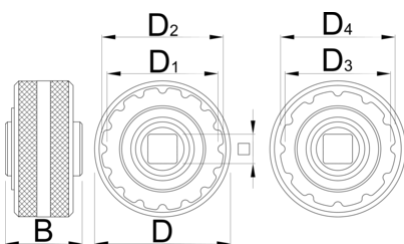

Bottom bracket socket T47

1671.T47

Profiles

Product features

- T47 double sided bottom bracket socket features 16 and 12 notch interface with exchangeable adaptor to cover all different T47 bottom bracket standards.

16

12

106

* Obrázky sú symbolické. Všetky rozmery sú v mm, hmotnosť je v g. Všetky udané rozmery sa môžu líšiť v rámci tolerancie.

Usage (pictures)