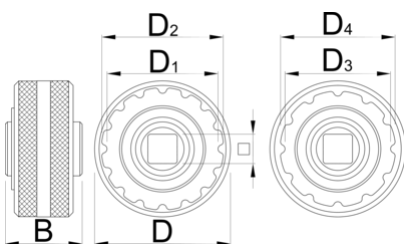

## Product features

- T47 double sided bottom bracket socket features 16 and 12 notch interface with exchangeable adaptor to cover all different T47 bottom bracket standards.

D

B

D1

D2

D3

D4

360°/n

360°/n

628495

60

34

1/2"

49

54

46.6

51

16

12

106

\* Obrázky sú symbolické. Všetky rozmery sú v mm, hmotnosť je v g. Všetky udané rozmery sa môžu líšiť v rámci tolerancie.