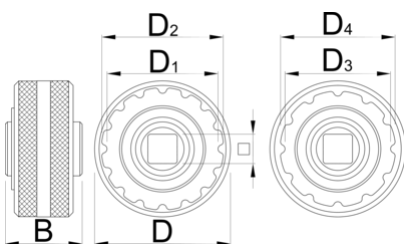

Bottom bracket socket T47

1671.T47

Profile

Caracteristicile produsului

- T47 double sided bottom bracket socket features 16 and 12 notch interface with exchangeable adaptor to cover all different T47 bottom bracket standards.

16

12

106

* Imaginea produsului este simbolica.Toate dimensiunile sunt exprimate în mm,greutatea în grame.

0 (pictures)