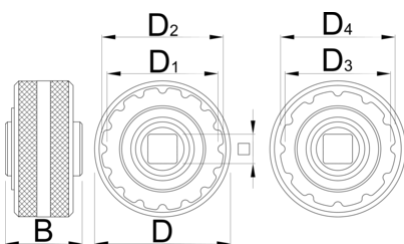

Bottom bracket socket T47

1671.T47

Profile

Caracteristicile produsului

- T47 double sided bottom bracket socket features 16 and 12 notch interface with exchangeable adaptor to cover all different T47 bottom bracket standards.

16

12

106

* Imaginea produsului este simbolica. Toate dimensiunile sunt exprimate în mm, greutatea în grame.

0 (pictures)