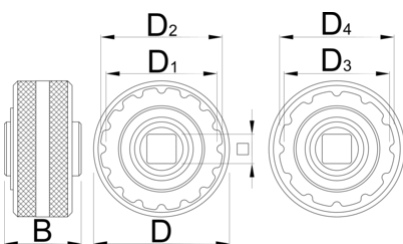

## Product attributen

- T47 double sided bottom bracket socket features 16 and 12 notch interface with exchangeable adaptor to cover all different T47 bottom bracket standards.

D

B

D1

D2

D3

D4

360°/n

360°/n

628495

60

34

1/2"

49

54

46.6

51

16

12

106

\* Afbeeldingen van producten zijn symbolisch. Alle afmetingen zijn in mm en gewicht in gram. Alle vermelde afmetingen kunnen variëren in tolerantie.