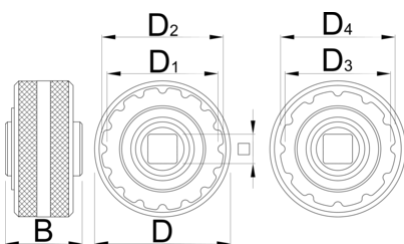

Bottom bracket socket T47

1671.T47

Profilok

Terméklelemzők

- T47 double sided bottom bracket socket features 16 and 12 notch interface with exchangeable adaptor to cover all different T47 bottom bracket standards.

16

12

106

* A termékeképek illusztrációk. Minden feltüntetett méret milliméterben, a tömegek grammban. Az összes feltüntetett méret eltérhet a toleranciának megfelelően.

Használat (pictures)