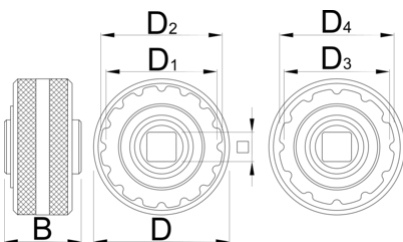

Bottom bracket socket T47

1671.T47

Profilok

Terméklelemzők

- T47 double sided bottom bracket socket features 16 and 12 notch interface with exchangeable adaptor to cover all different T47 bottom bracket standards.

D

B

D1

D2

D3

D4

360°/n

360°/n

16

12

106

* A termékeképek illusztrációk. Minden feltüntetett méret milliméterben, a tömegek grammban. Az összes feltüntetett méret eltérhet a toleranciának megfelelően.

Használat (pictures)