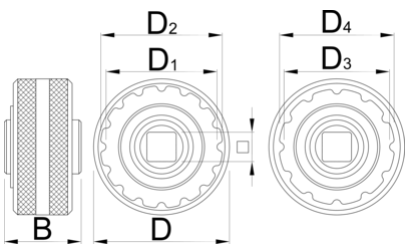

Bottom bracket socket T47

1671.T47

Profilok

Terméklelemzők

- T47 double sided bottom bracket socket features 16 and 12 notch interface with exchangeable adaptor to cover all different T47 bottom bracket standards.

D

B

D1

D2

D3

D4

360°/n

360°/n

16

12

106

* A termékeképek illusztrációk. Minden feltüntetett méret milliméterben, a tömegek grammban. Az összes feltüntetett méret eltérhet a toleranciának megfelelően.

Használat (pictures)