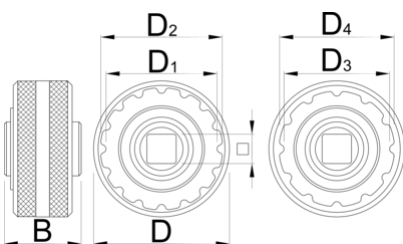

## Atributi proizvoda

- T47 double sided bottom bracket socket features 16 and 12 notch interface with exchangeable adaptor to cover all different T47 bottom bracket standards.

D

B

D1

D2

D3

D4

360°/n

360°/n

628495

60

34

1/2"

49

54

46.6

51

16

12

106

\* Slike proizvoda su simbolične. Sve dimenzije su u mm, masa je u g.

upotreba (pictures)