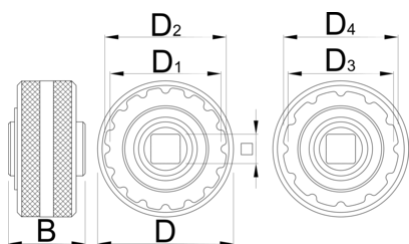

Stahovák T47

1671.T47

Profily

Vlastnosti produktu

- Oboustranná objímka spodní konzoly T47 je vybavena 16 a 12 drážkovým rozhraním s vyměnitelným adaptérem, který pokrývá všechny různé standardy spodní konzoly T47.

D

B

D1

D2

D3

D4

360°/n

360°/n

16

12

106

* Obrázky produktů jsou symbolické. Všechny rozměry jsou v mm a hmotnost v gramech. Všechny uvedené rozměry se mohou lišit v toleranci.

Používání (obrázky)