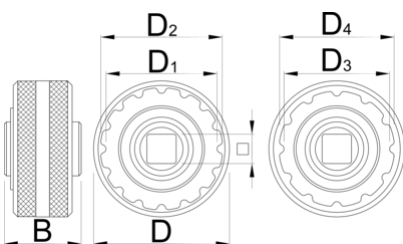

Bottom bracket socket T47

1671.T47

Profili

Atributi proizvoda

- T47 double sided bottom bracket socket features 16 and 12 notch interface with exchangeable adaptor to cover all different T47 bottom bracket standards.

16

12

106

* Slike proizvoda su simbolične. Sve dimenzije su u mm, masa je u g.

Upotreba (pictures)