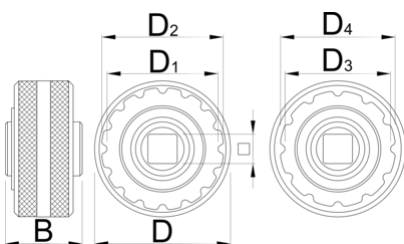

Bottom bracket socket T47

1671.T47

Profielen

Product attributen

- T47 dubbelzijdige trapasaansluiting met 16 en 12 inkepingen en verwisselbare adapter voor alle verschillende T47 trapassen.

D

B

D1

D2

D3

D4

360°/n

360°/n

D

B

D1

D2

D3

D4

360°/n

360°/n

628495

60

34

* Afbeeldingen van producten zijn symbolisch. Alle afmetingen zijn in mm, en het gewicht in grammen. Alle vermelde afmetingen kunnen variëren in tolerantie.

Gebruik (Afbeeldingen)