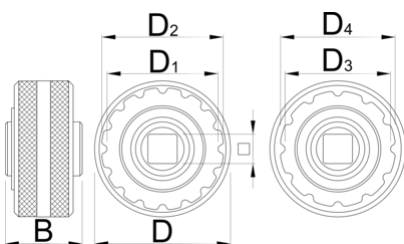

Bottom bracket socket T47

1671.T47

Profiles

Product features

- T47 double sided bottom bracket socket features 16 and 12 notch interface with exchangeable adaptor to cover all different T47 bottom bracket standards.

16

12

106

* Imazhet e produkteve janë simbolike. Të gjitha dimensionet janë në mm, pesha në gram. Të gjitha dimensionet e listuara mund të ndryshojnë në tolerancë.

Usage (pictures)