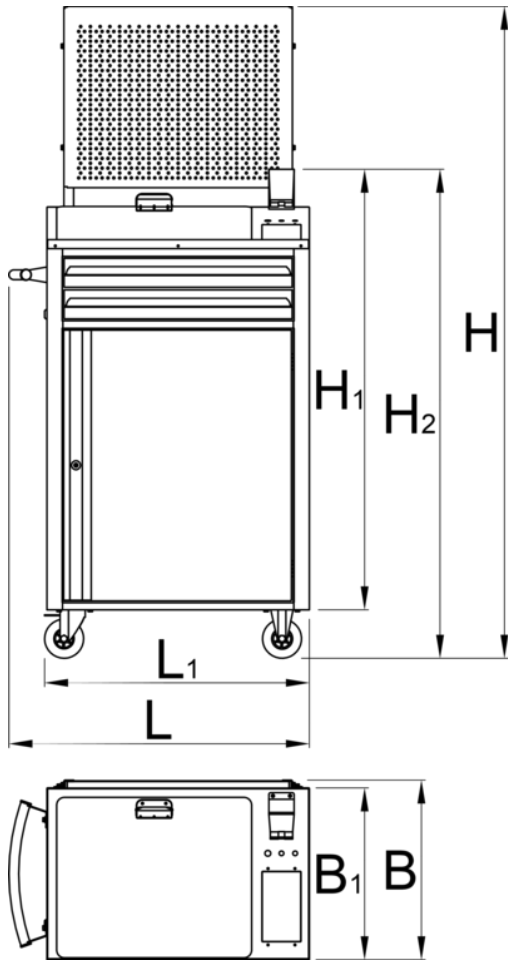

- капацитет на носивост на секоја од фиоките : 45 кг
- фиоки компатибилни со SOS tool tray 1/3, 2/3, 3/3
- перфориран грб за висечки алати, со стандардна Униор перфорација
- врата со брава и клуч

Barcode	L	L1	B	B1	H	H1	H2	Icon
628372	770	673	460.5	440	1669	1125	1252	50000

Retail packaging

628372

Transport packaging

628372