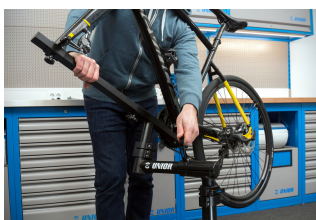

Upotreba (slike)