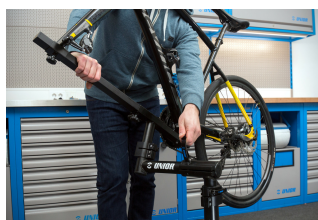

Upotreba (slike)