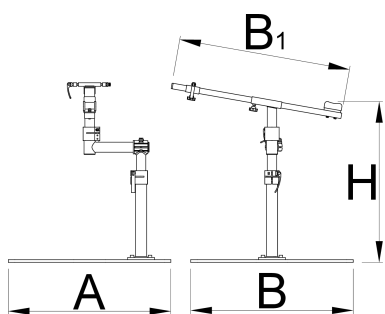

Profesionalni terenski stalak za servisiranje bicikala sa postoljem

1693RP

Profili

Opis proizvoda

- Stalak je razvijen u saradnji sa nekima od najboljih mehaničara iz serije World Tour.
- Posедуje sistem za prihvatanje prednjih viljuški, a za situacije u kojima standardno prihvatanje nije moguće.
- Napravljen je od jakih aluminijumskih i čeličnih delova i pogodan je za upotrebu u servisima, a zahvaljujući čeličnom postolju omogućena je dobra stabilnost.
- Gornji mehanizam može da se podešava po uglu, a ceo stalak podesiv je po visini.

- Pogodan i za servisiranje MTB bicikala.
- Moguća je nadogradnja i za prihvatanje bicikala sa “thru-osovinom” točka, samo treba upotrebiti adapter art. 1693.R.2.

Naziv proizvoda	SKU	Artikal	Dimenzije	Količina
Profesionalni terenski stalak za servisiranje bicikala sa postoljem	628353	1693RP		2
Fiksna ploča za 1693B		1693.4B		1
Profesionalni terenski stalak za servisiranje bicikala, bez postolja		1693RP1		1

* Fotografije proizvoda su simbolične. Sve dimenzije su u mm, a težina u gramima. Sve navedene dimenzije mogu odstupati u granicama tolerancija.

Upotreba (slike)

Dodatna oprema

Adapter za "thru-osovine" 12/15 mm za art. 1693R