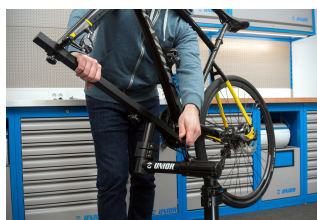

Uporaba (slike)