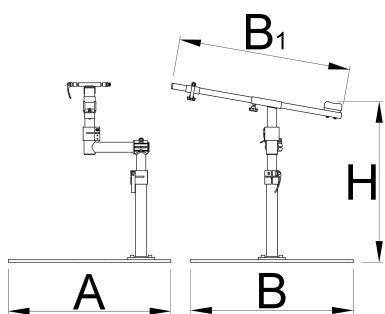

Profesionalno cestno stojalo, s ploščo

1693RP

Profili

Atributi izdelka

- Servisno stojalo Pro Road s ploščo je sofisticiran izdelek, ki smo ga razvili v sodelovanju z nekaterimi najboljšimi mehaniki iz serije World Tour.
- Stojalo ima sistem za vpetje prednjih vilic in je oblikovan posebej za delo s kolesi, pri katerih vpetje s standardno roko ni mogoče ali ni primerno.
- Stojalo je izdelano iz močnih aluminijastih in kovinskih delov in je zaradi jeklene plošče, ki zagotavlja veliko stabilnost, primerno tudi za uporabo v servisnih delavnicah.
- Zgornji sestav je nastavljiv po naklonu in ga je možno rotirati, stojalo pa je seveda tudi nastavljivo po višini.

- Stojalo je primerno tudi za servisiranje gorskih koles.
- Z uporabo opsijskega adapterja za votle osi (izdelek 1693R.2) bo stojalo primerno tudi za kolesa z votlimi osmi.

Naziv izdelka	SKU	Izdelek	Dimenzija	Količina
Profesionalno cestno stojalo, s ploščo	628353	1693RP		2
Plošča za 1693B		1693.4B		1
Profesionalno cestno stojalo, brez plošče		1693RP1		1

* Slike proizvodov so simbolične. Vse dimenzije so v mm, masa v g. Vse navedene dimenzije lahko odstopajo v tolerančnih merah.

Uporaba (slike)

Accessories

Adapter za 12/15mm osi pest za 1693R