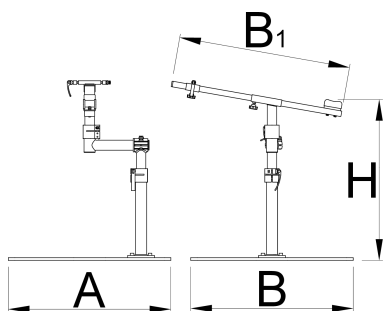

## Описание товара

- Pro Road Repair Stand с пластиной - сложный продукт, разработанный в сотрудничестве с многими из лучших механиков World Tour.
- Подставка имеет систему крепления для вилки и специально разработана для работы на велосипедах, где стандартная система крепления не подходит для использования.
- Подставка изготовлена из прочных алюминиевых и стальных деталей и пригодна для использования в мастерских благодаря стальной пластине, обеспечивающей высокую устойчивость