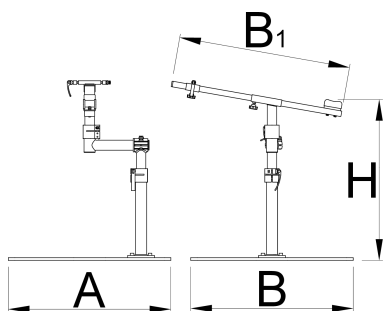

Шоссейная ремонтная стойка с плитой, PRO

1693RP

Профили

Описание товара

- Pro Road Repair Stand с пластиной - сложный продукт, разработанный в сотрудничестве с многими из лучших механиков World Tour.
- Подставка имеет систему крепления для вилки и специально разработана для работы на велосипедах, где стандартная система крепления не подходит для использования.
- Подставка изготовлена из прочных алюминиевых и стальных деталей и пригодна для использования в мастерских благодаря стальной пластине, обеспечивающей высокую устойчивость

- Угол установки верхней части настраивается, также настраивается общая высота стойки.
- Подставка подходит для работы с горными велосипедами
- Стойку можно усовершенствовать для обеспечения поддержки велосипеда за оси с применением дополнительного переходника арт. 1693R.2.

Наименование товара	SKU	Артикул	Размеры	Количество
Шоссейная ремонтная стойка с плитой, PRO	628353	1693RP		2
Опорная плита для арт. 1693B		1693.4B		1
Шоссейный ремонт стенд ПРО без плиты		1693RP1		1

* Изображения продуктов носят демонстрационный характер. Все размеры указаны в миллиметрах, вес в граммах.