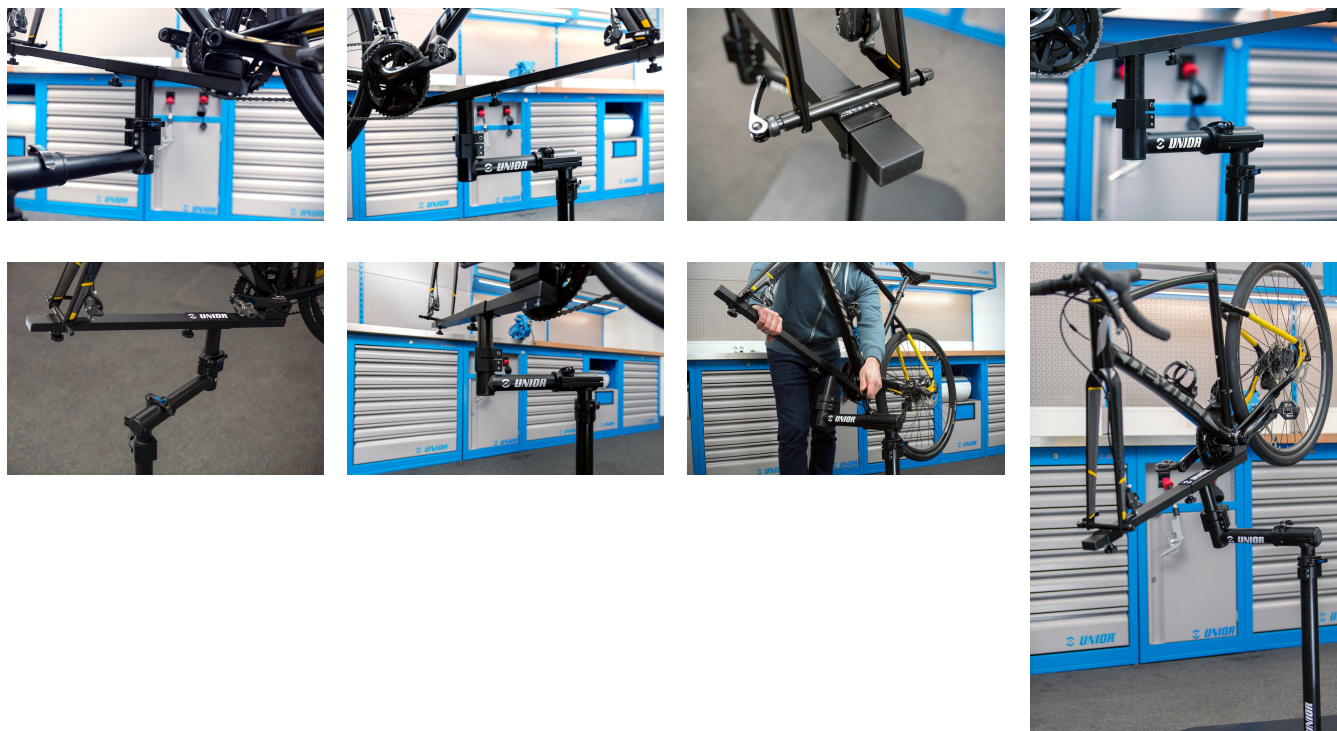

Шоссейная ремонтная стойка с плитой, PRO

1693RP

Профили

Описание товара

- Pro Road Repair Stand с пластиной - сложный продукт, разработанный в сотрудничестве с многими из лучших механиков World Tour.
- Подставка имеет систему крепления для вилки и специально разработана для работы на велосипедах, где стандартная система крепления не подходит для использования.
- Подставка изготовлена из прочных алюминиевых и стальных деталей и пригодна для использования в мастерских благодаря стальной пластине, обеспечивающей высокую устойчивость

- Угол установки верхней части настраивается, также настраивается общая высота стойки.
- Подставка подходит для работы с горными велосипедами
- Стойку можно усовершенствовать для обеспечения поддержки велосипеда за оси с применением дополнительного переходника арт. 1693R.2.

Наименование товара	SKU	Артикул	Размеры	Количество
Шоссейная ремонтная стойка с плитой, PRO	628353	1693RP		2
Опорная плита для арт. 1693B		1693.4B		1
Шоссейный ремонт стенд ПРО без плиты		1693RP1		1

* Изображения продуктов носят демонстрационный характер. Все размеры указаны в миллиметрах, вес в граммах.

Использование (картинки)

Аксессуары

Переходник сквозной под ось для серии 1693R