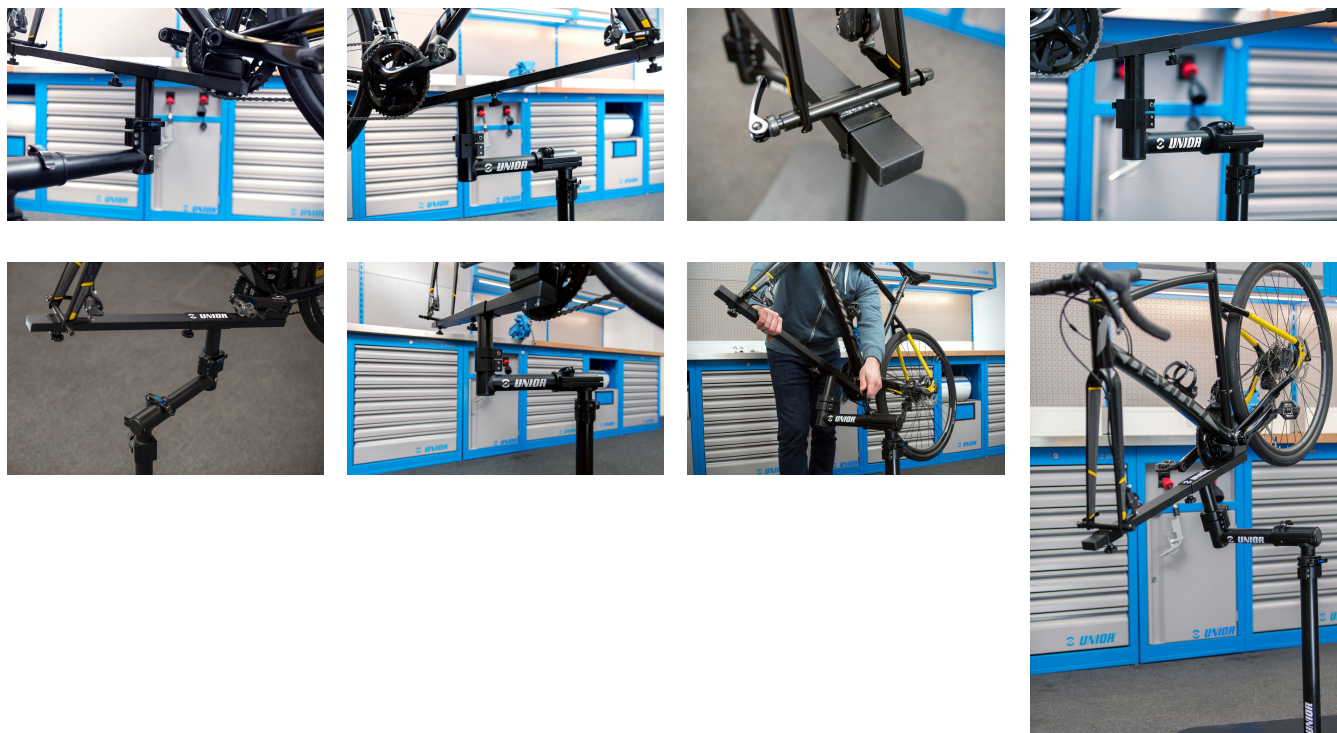

Использование (картинки)